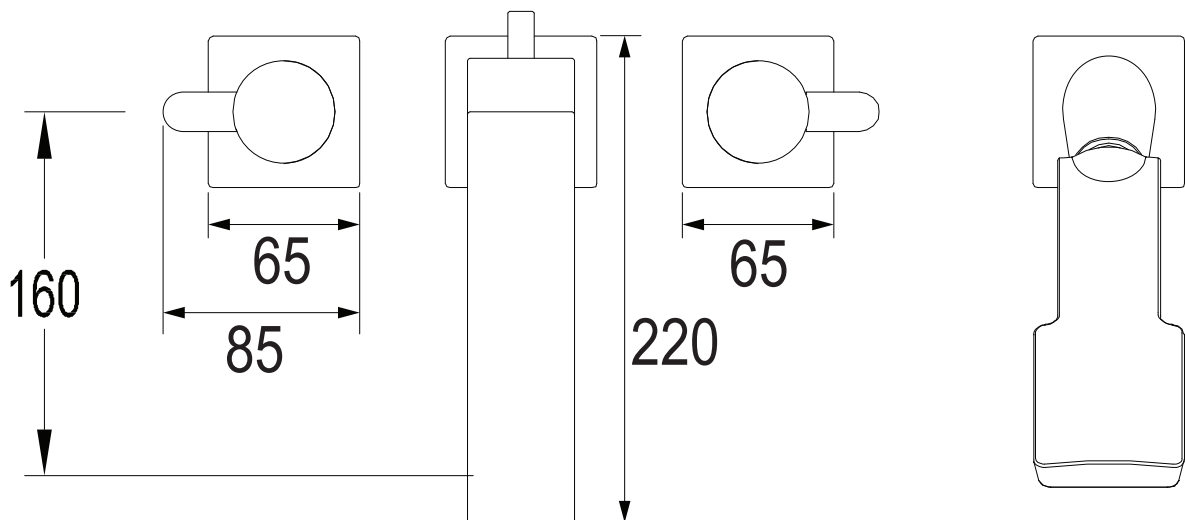

# Darling DA5032

PL Rysunek techniczny  
EN Technical drawing  
DE Technisches zeichen  
RU Технический чертёж

OMNIRE

Enjoy home, every day.

\* 5 9 0 8 2 2 3 7 8 2 0 6 0 \*