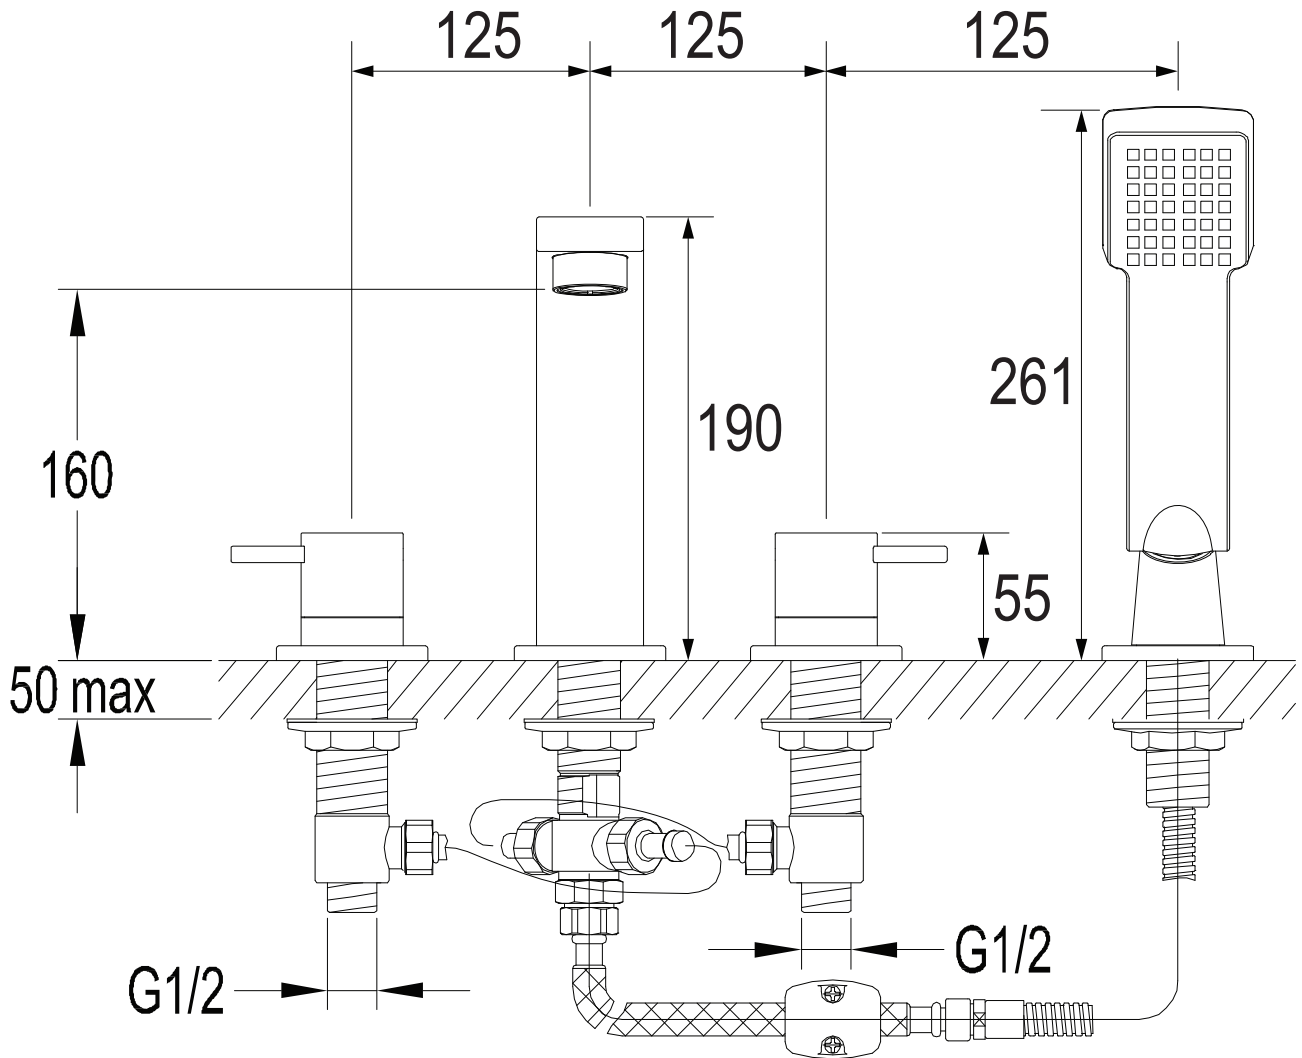

# Darling DA5032

PL Rysunek techniczny  
EN Technical drawing  
DE Technisches zeichen  
RU Технический чертёж

OMNIRE

Enjoy home, every day.

\* 5 9 0 8 2 2 3 7 8 2 0 6 0 \*