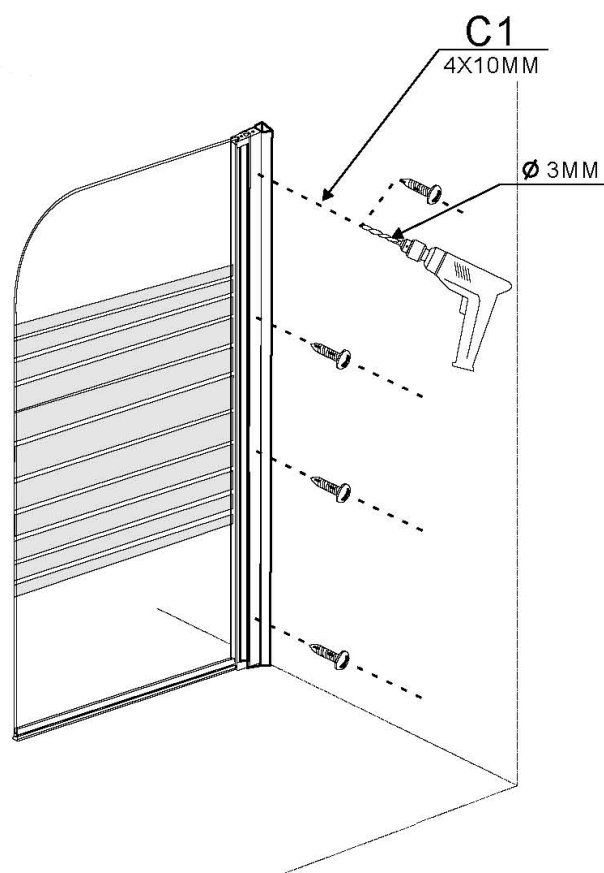

KABINA NAWANNOWA PMD PIRAMIDA

INSTRUKCJA MONTAŻU