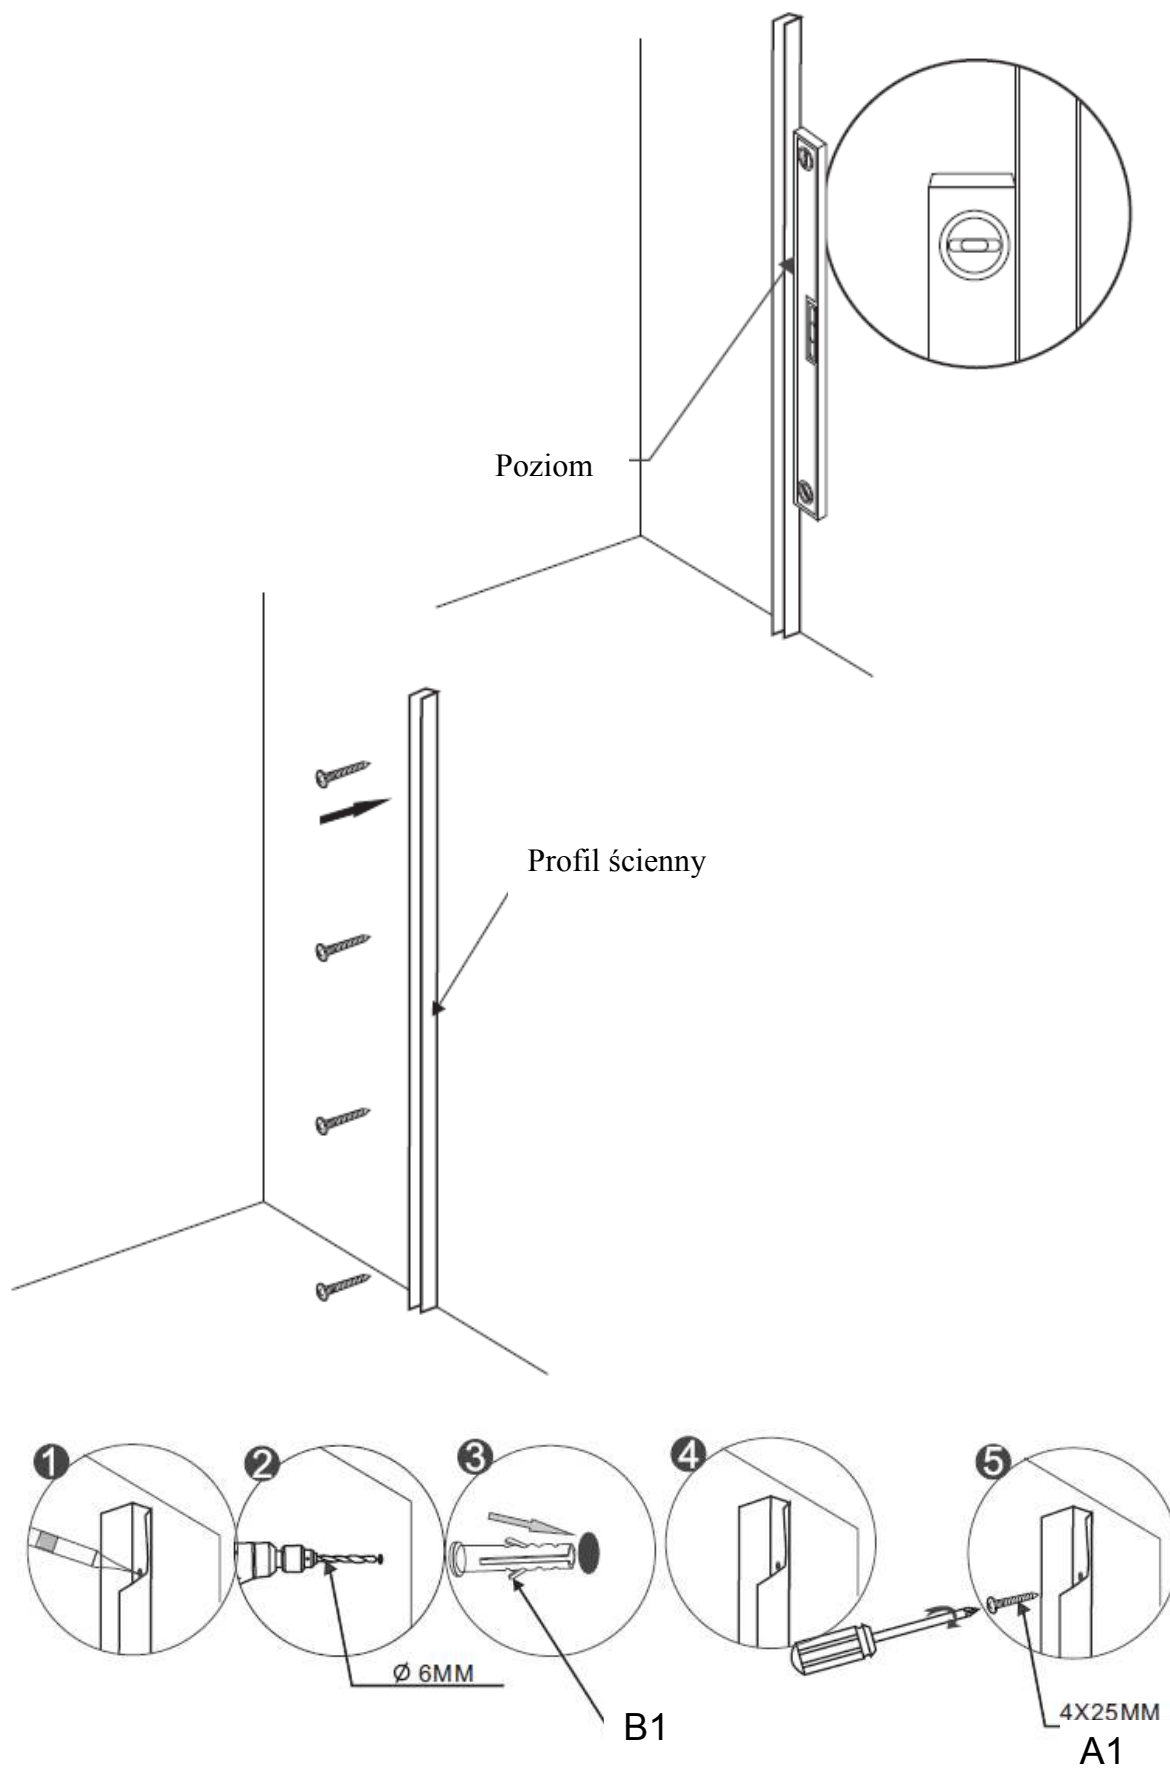

**KABINA NAWANNOWA PMD PIRAMIDA
AMBITION 1
JEDNOSKRZYDŁOWA
INSTRUKCJA MONTAŻU**

WYMIAR: 75 x 130 cm

KABINA NAWANNOWA PMD PIRAMIDA

INSTRUKCJA MONTAŻU

Zestaw montażowy zawiera:

Ref	Opis	Ilość
A	Profil ścienny	1
B	Panel boczny	1

Ref	Opis	Ilość
A1	Śruby 4 x 25 mm	4
B1	Kołki rozporowe	4
C1	Śruby 4 x 10 mm	4
D1	Wiertło średnica 3 mm	1

KABINA NAWANNOWA PMD PIRAMIDA

INSTRUKCJA MONTAŻU

NARZĘDZIA NIEZBĘDNE DO MONTAŻU:

(nie znajdują się w zestawie)

Przed przystąpieniem do montażu kabiny nawannowej konieczne jest przygotowanie suchego i czystego miejsca o wystarczająco dużej powierzchni oraz wskazanych poniżej narzędzi.

Do montażu kabiny nawannowej potrzebne są dwie osoby.

UWAGA: Pomimo faktu, że instrukcja montażu kabiny nawannowej jest wyczerpująca, zaleca się aby montaż kabiny został wykonany przez kompetentnego instalatora.

KABINA NAWANNOWA PMD PIRAMIDA

INSTRUKCJA MONTAŻU