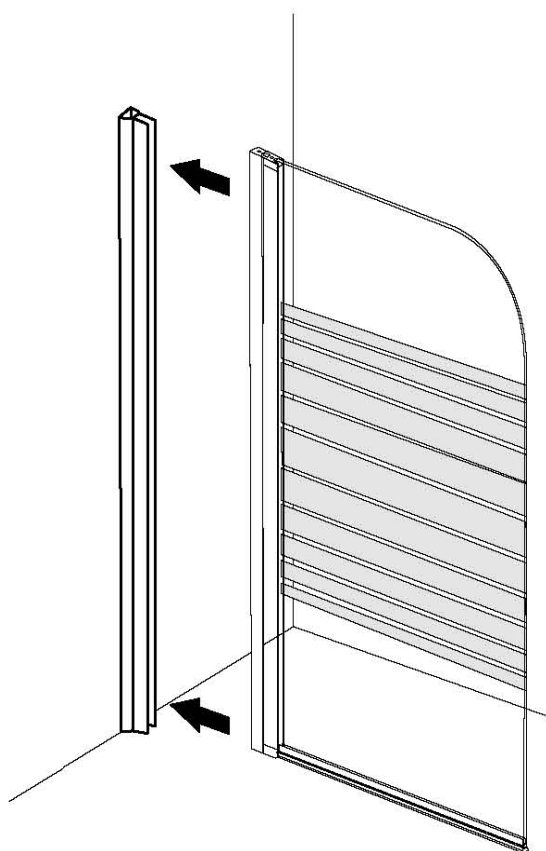

KABINA NAWANNOWA PMD PIRAMIDA

INSTRUKCJA MONTAŻU