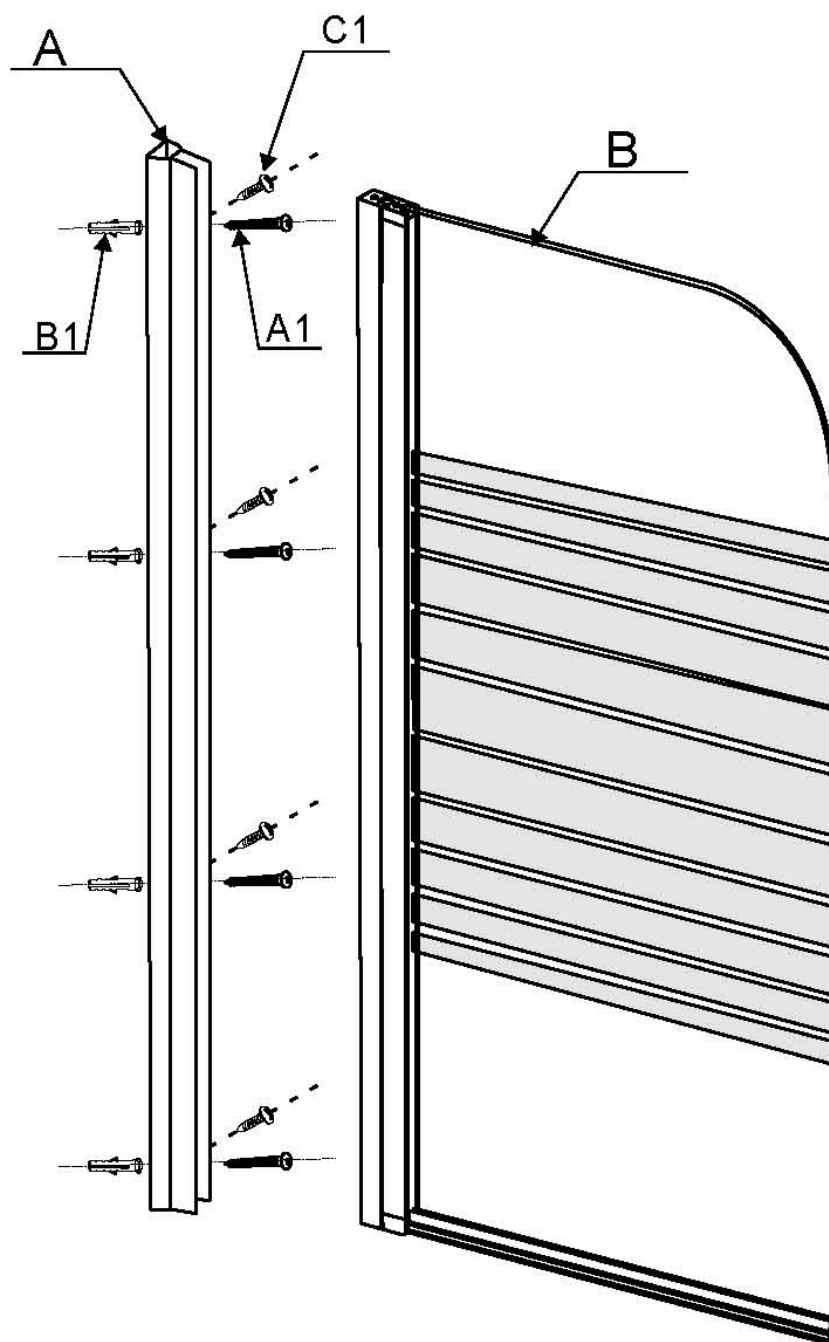

**KABINA NAWANNOWA PMD PIRAMIDA
AMBITION 1
JEDNOSKRZYDŁOWA
INSTRUKCJA MONTAŻU**

WYMIAR: 75 x 130 cm

KABINA NAWANNOWA PMD PIRAMIDA

INSTRUKCJA MONTAŻU

Zestaw montażowy zawiera:

Ref	Opis	Ilość
A	Profil ścienny	1
B	Panel boczny	1

Ref	Opis	Ilość
A1	Śruby 4 x 25 mm	4
B1	Kołki rozporowe	4
C1	Śruby 4 x 10 mm	4
D1	Wiertło średnica 3 mm	1

KABINA NAWANNOWA PMD PIRAMIDA

INSTRUKCJA MONTAŻU

NARZĘDZIA NIEZBĘDNE DO MONTAŻU:

(nie znajdują się w zestawie)