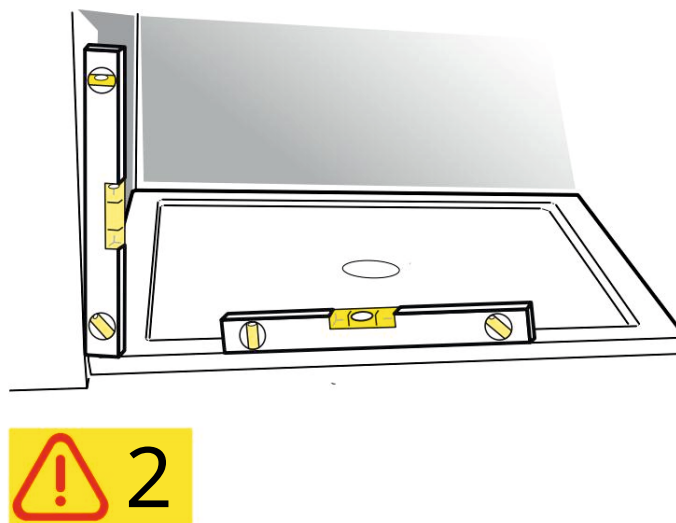

SPRCHOVÉ DVEŘE

800x800
900x900

Než budete pokračovat v instalaci, zkontrolujte, zda obdržení model odpovídá objednanému modelu, a to podle štítku na obalu. Během přepravy a instalace zacházejte s výrobkem opatrně.

Než přistoupíte k montáži, zkontrolujte, zda je sprchová vanička vyrovnaná (vodorovná a rovinná), stav stěny a umístění elektroinstalace a vodovodního potrubí. V případě nerovné nebo instalace na vaničku nezaručuje správnou funkci zástěny.