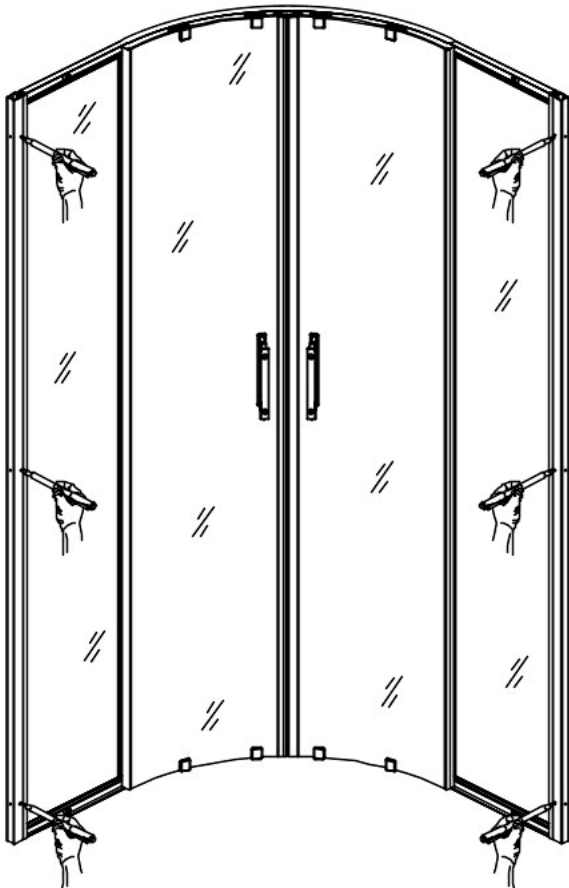

Než přistoupíte k montáži, zkontrolujte, zda je sprchová vanička vyrovnaná (vodorovná a rovinná), stav stěny a umístění elektroinstalace a vodovodního potrubí. V případě nerovné nebo instalace na vaničku nezaručuje správnou funkci zástěny.

Obsah balení

<p>01</p> <p>Ø6</p>  <p>X6</p>	<p>02</p>  <p>X2</p>	<p>03</p> <p>ST3.5x32</p>  <p>X8</p>	<p>04</p> <p>Fixed glass</p>  <p>X2</p>	<p>05</p>  <p>X2</p>
<p>06</p> <p>Glass Door</p>  <p>X2</p>	<p>07</p>  <p>X4</p>	<p>08</p>  <p>X6</p>	<p>09</p> <p>short</p>  <p>X2</p>	<p>10</p> <p>Long</p>  <p>X2</p>
<p>11</p> <p>ST3.9x30</p>  <p>X6</p>	<p>12</p> <p>ST3.5x9.5</p>  <p>X6</p>	<p>13</p>  <p>X2</p>	<p>14</p>  <p>X4</p>	<p>15</p>  <p>X4</p>
<p>16</p>  <p>X2</p>	<p>17</p> <p>Ø2.5</p>  <p>X1</p>	<p>18</p> <p>2.5</p>  <p>X1</p>		

SIZE	W
800X800	790
900X900	890

24 Hours