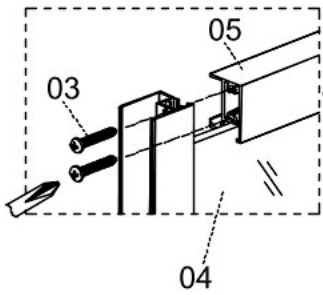

SIZE	W
800X800	790
900X900	890