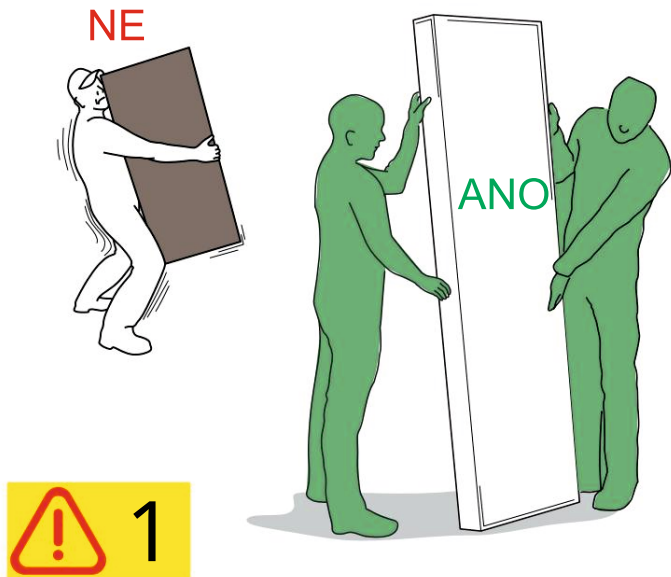

SPRCHOVÉ DVEŘE

800x800
900x900

Než budete pokračovat v instalaci, zkontrolujte, zda obdržení model odpovídá objednanému modelu, a to podle štítku na obalu. Během přepravy a instalace zacházejte s výrobkem opatrně.

Kupující musí před instalací zkontrolovat neporušenost produktu a nahlásit autorizovanému prodejci možnou závadu nebo nesoulad: Neprovedení výše uvedené kontroly nebo nahlášení může způsobit okamžité propadnutí záruky.

Než přistoupíte k montáži, zkontrolujte, zda je sprchová vanička vyrovnaná (vodorovná a rovinná), stav stěny a umístění elektroinstalace a vodovodního potrubí. V případě nerovné nebo instalace na vaničku nezaručuje správnou funkci zástěny.

Se skleněnou částí zacházejte opatrně, náraz do pevného povrchu nebo rohů může způsobit rozbití skla (podle normy UNI EN 14428).

Neodhazujte a nenechávejte obalový materiál (plastové sáčky, šroubky a další kousky) v dosahu dětí, protože jsou zdrojem nebezpečí, pro likvidaci produktu a jeho součástí se řiďte místními pravidly v tématech likvidace odpadu. Pro pomoc s instalací, poptávku náhradních dílů nebo originálního příslušenství kontaktujte autorizovaného prodejce.