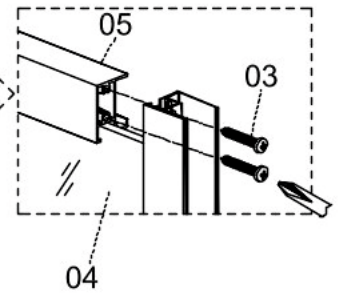

SIZE	W
800X800	790
900X900	890