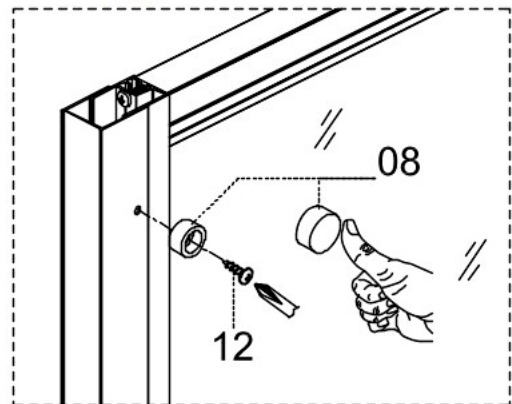

MONTÁŽNÍ NÁŘADÍ

DPI

Nářadí potřebné k montáži

DESCRIPTION	PART IMAGE
Tape measure	
Spirit level	
Pencil	
Ø6mm Drill bit	
Ø2.5mm Drill bit	

DESCRIPTION	PART IMAGE
Drill	
Hammer	
Cross head Screwdriver	
Silicone Sealant	

Obsah balení

<p>01</p> <p>Ø6</p>  <p>X6</p>	<p>02</p>  <p>X2</p>	<p>03</p> <p>ST3.5x32</p>  <p>X8</p>	<p>04</p> <p>Fixed glass</p>  <p>X2</p>	<p>05</p>  <p>X2</p>
<p>06</p> <p>Glass Door</p>  <p>X2</p>	<p>07</p>  <p>X4</p>	<p>08</p>  <p>X6</p>	<p>09</p> <p>short</p>  <p>X2</p>	<p>10</p> <p>Long</p>  <p>X2</p>
<p>11</p> <p>ST3.9x30</p>  <p>X6</p>	<p>12</p> <p>ST3.5x9.5</p>  <p>X6</p>	<p>13</p>  <p>X2</p>	<p>14</p>  <p>X4</p>	<p>15</p>  <p>X4</p>
<p>16</p>  <p>X2</p>	<p>17</p> <p>Ø2.5</p>  <p>X1</p>	<p>18</p> <p>2.5</p>  <p>X1</p>		

SIZE	W
800X800	790
900X900	890

24 Hours