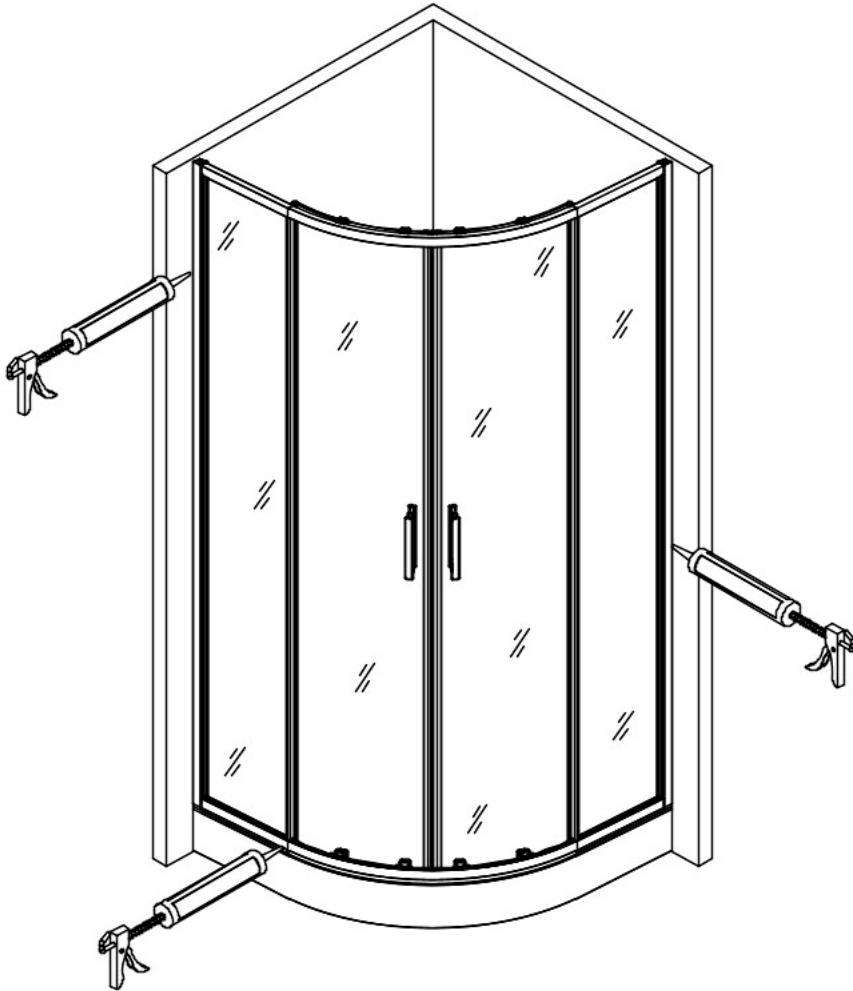

Než přistoupíte k montáži, zkontrolujte, zda je sprchová vanička vyrovnaná (vodorovná a rovinná), stav stěny a umístění elektroinstalace a vodovodního potrubí. V případě nerovné nebo instalace na vaničku nezaručuje správnou funkci zástěny.

Obsah balení

<p>01</p> <p>Ø6</p>  <p>X6</p>	<p>02</p>  <p>X2</p>	<p>03</p> <p>ST3.5x32</p>  <p>X8</p>	<p>04</p> <p>Fixed glass</p>  <p>X2</p>	<p>05</p>  <p>X2</p>
<p>06</p> <p>Glass Door</p>  <p>X2</p>	<p>07</p>  <p>X4</p>	<p>08</p>  <p>X6</p>	<p>09</p> <p>short</p>  <p>X2</p>	<p>10</p> <p>Long</p>  <p>X2</p>
<p>11</p> <p>ST3.9x30</p>  <p>X6</p>	<p>12</p> <p>ST3.5x9.5</p>  <p>X6</p>	<p>13</p>  <p>X2</p>	<p>14</p>  <p>X4</p>	<p>15</p>  <p>X4</p>
<p>16</p>  <p>X2</p>	<p>17</p> <p>Ø2.5</p>  <p>X1</p>	<p>18</p> <p>2.5</p>  <p>X1</p>		

SIZE	W
800X800	790
900X900	890

24 Hours