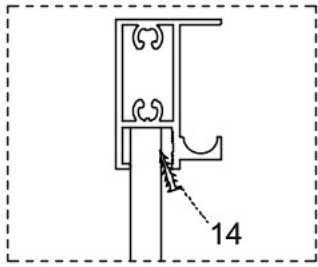

MONTÁŽNÍ NÁŘADÍ

DPI

Nářadí potřebné k montáži

DESCRIPTION	PART IMAGE
Tape measure	
Spirit level	
Pencil	
Ø6mm Drill bit	
Ø2.5mm Drill bit	

DESCRIPTION	PART IMAGE
Drill	
Hammer	
Cross head Screwdriver	
Silicone Sealant	

Obsah balení

<p>01</p> <p>Ø6</p>  <p>X6</p>	<p>02</p>  <p>X2</p>	<p>03</p> <p>ST3.5x32</p>  <p>X8</p>	<p>04</p> <p>Fixed glass</p>  <p>X2</p>	<p>05</p>  <p>X2</p>
<p>06</p> <p>Glass Door</p>  <p>X2</p>	<p>07</p>  <p>X4</p>	<p>08</p>  <p>X6</p>	<p>09</p> <p>short</p>  <p>X2</p>	<p>10</p> <p>Long</p>  <p>X2</p>
<p>11</p> <p>ST3.9x30</p>  <p>X6</p>	<p>12</p> <p>ST3.5x9.5</p>  <p>X6</p>	<p>13</p>  <p>X2</p>	<p>14</p>  <p>X4</p>	<p>15</p>  <p>X4</p>
<p>16</p>  <p>X2</p>	<p>17</p> <p>Ø2.5</p>  <p>X1</p>	<p>18</p> <p>2.5</p>  <p>X1</p>		

SIZE	W
800X800	790
900X900	890

24 Hours