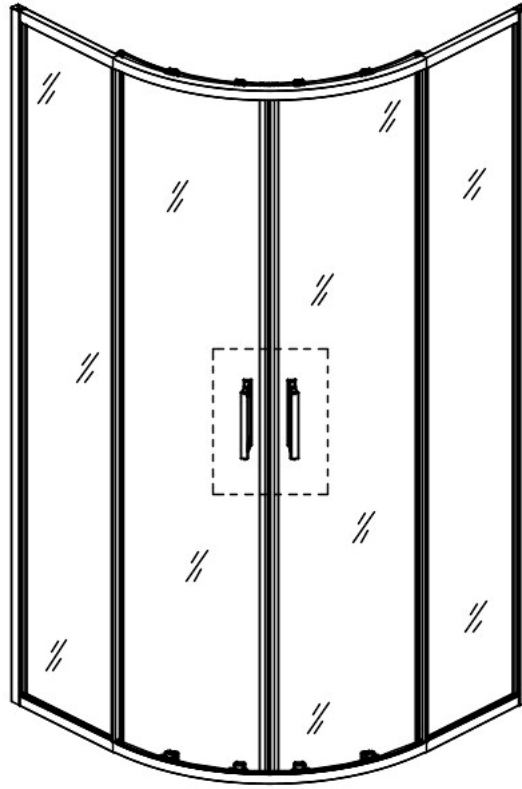

Než přistoupíte k montáži, zkontrolujte, zda je sprchová vanička vyrovnaná (vodorovná a rovinná), stav stěny a umístění elektroinstalace a vodovodního potrubí. V případě nerovné nebo instalace na vaničku nezaručuje správnou funkci zástěny.

MONTÁŽNÍ NÁŘADÍ

DPI

Nářadí potřebné k montáži

DESCRIPTION	PART IMAGE
Tape measure	
Spirit level	
Pencil	
Ø6mm Drill bit	
Ø2.5mm Drill bit	

DESCRIPTION	PART IMAGE
Drill	
Hammer	
Cross head Screwdriver	
Silicone Sealant	

Obsah balení

<p>01</p> <p>Ø6</p>  <p>X6</p>	<p>02</p>  <p>X2</p>	<p>03</p> <p>ST3.5x32</p>  <p>X8</p>	<p>04</p> <p>Fixed glass</p>  <p>X2</p>	<p>05</p>  <p>X2</p>
<p>06</p> <p>Glass Door</p>  <p>X2</p>	<p>07</p>  <p>X4</p>	<p>08</p>  <p>X6</p>	<p>09</p> <p>short</p>  <p>X2</p>	<p>10</p> <p>Long</p>  <p>X2</p>
<p>11</p> <p>ST3.9x30</p>  <p>X6</p>	<p>12</p> <p>ST3.5x9.5</p>  <p>X6</p>	<p>13</p>  <p>X2</p>	<p>14</p>  <p>X4</p>	<p>15</p>  <p>X4</p>
<p>16</p>  <p>X2</p>	<p>17</p> <p>Ø2.5</p>  <p>X1</p>	<p>18</p> <p>2.5</p>  <p>X1</p>		

SIZE	W
800X800	790
900X900	890

24 Hours