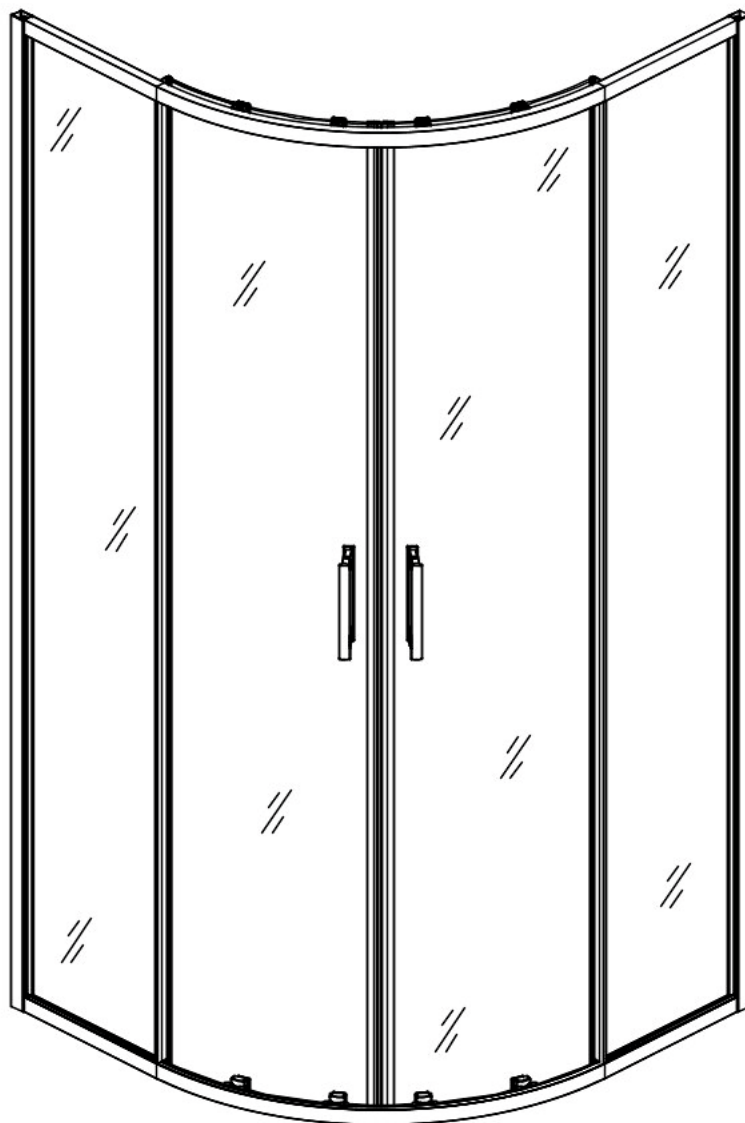

SPRCHOVÉ DVEŘE

800x800
900x900

Než budete pokračovat v instalaci, zkontrolujte, zda obdržení model odpovídá objednanému modelu, a to podle štítku na obalu. Během přepravy a instalace zacházejte s výrobkem opatrně.

Než přistoupíte k montáži, zkontrolujte, zda je sprchová vanička vyrovnaná (vodorovná a rovinná), stav stěny a umístění elektroinstalace a vodovodního potrubí. V případě nerovné nebo instalace na vaničku nezaručuje správnou funkci zástěny.

SIZE	W
800X800	790
900X900	890

24 Hours