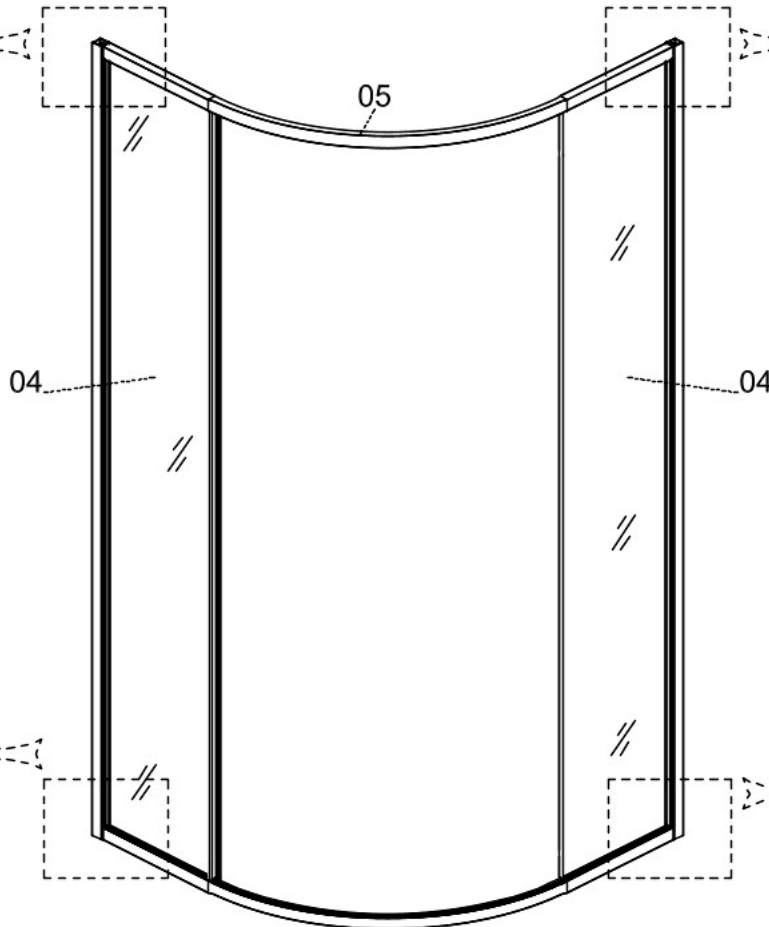

Než přistoupíte k montáži, zkontrolujte, zda je sprchová vanička vyrovnaná (vodorovná a rovinná), stav stěny a umístění elektroinstalace a vodovodního potrubí. V případě nerovné nebo instalace na vaničku nezaručuje správnou funkci zástěny.

MONTÁŽNÍ NÁŘADÍ

DPI

Nářadí potřebné k montáži

DESCRIPTION	PART IMAGE
Tape measure	
Spirit level	
Pencil	
Ø6mm Drill bit	
Ø2.5mm Drill bit	

DESCRIPTION	PART IMAGE
Drill	
Hammer	
Cross head Screwdriver	
Silicone Sealant	

Obsah balení

<p>01</p> <p>Ø6</p>  <p>X6</p>	<p>02</p>  <p>X2</p>	<p>03</p> <p>ST3.5x32</p>  <p>X8</p>	<p>04</p> <p>Fixed glass</p>  <p>X2</p>	<p>05</p>  <p>X2</p>
<p>06</p> <p>Glass Door</p>  <p>X2</p>	<p>07</p>  <p>X4</p>	<p>08</p>  <p>X6</p>	<p>09</p> <p>short</p>  <p>X2</p>	<p>10</p> <p>Long</p>  <p>X2</p>
<p>11</p> <p>ST3.9x30</p>  <p>X6</p>	<p>12</p> <p>ST3.5x9.5</p>  <p>X6</p>	<p>13</p>  <p>X2</p>	<p>14</p>  <p>X4</p>	<p>15</p>  <p>X4</p>
<p>16</p>  <p>X2</p>	<p>17</p> <p>Ø2.5</p>  <p>X1</p>	<p>18</p> <p>2.5</p>  <p>X1</p>		

SIZE	W
800X800	790
900X900	890

24 Hours