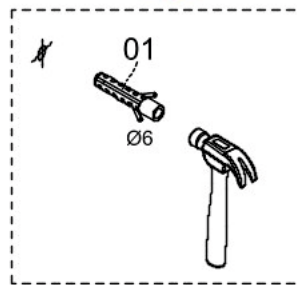

SIZE	W
800X800	790
900X900	890