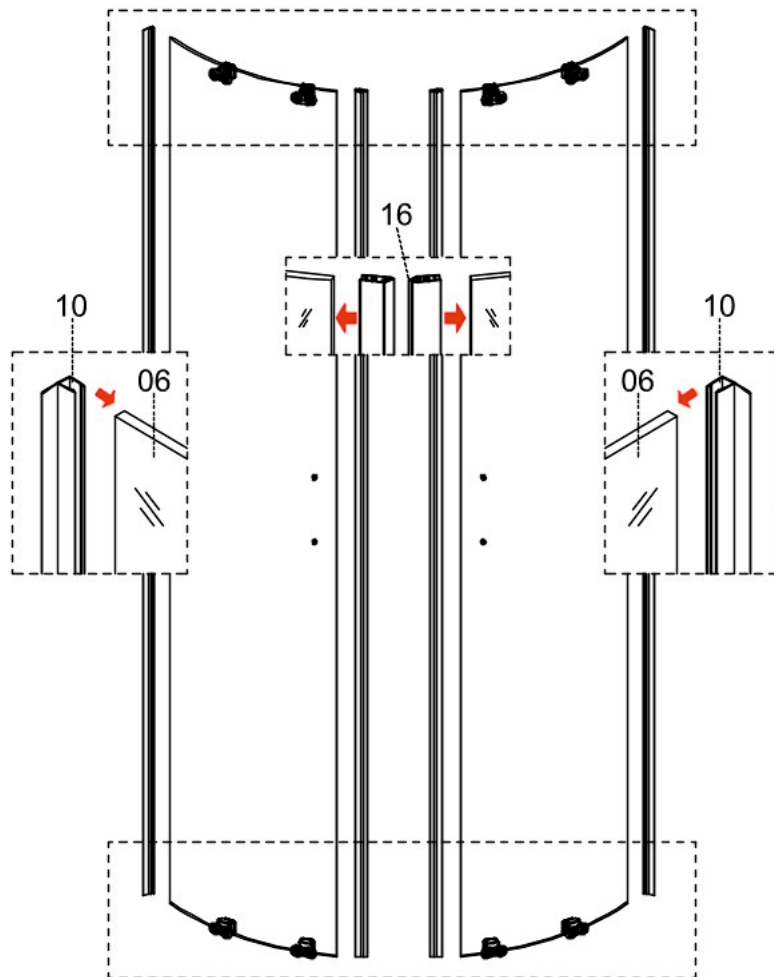

Než přistoupíte k montáži, zkontrolujte, zda je sprchová vanička vyrovnaná (vodorovná a rovinná), stav stěny a umístění elektroinstalace a vodovodního potrubí. V případě nerovné nebo instalace na vaničku nezaručuje správnou funkci zástěny.

MONTÁŽNÍ NÁŘADÍ

DPI

Nářadí potřebné k montáži

DESCRIPTION	PART IMAGE
Tape measure	
Spirit level	
Pencil	
Ø6mm Drill bit	
Ø2.5mm Drill bit	

DESCRIPTION	PART IMAGE
Drill	
Hammer	
Cross head Screwdriver	
Silicone Sealant	

Obsah balení

<p>01</p> <p>Ø6</p>  <p>X6</p>	<p>02</p>  <p>X2</p>	<p>03</p> <p>ST3.5x32</p>  <p>X8</p>	<p>04</p> <p>Fixed glass</p>  <p>X2</p>	<p>05</p>  <p>X2</p>
<p>06</p> <p>Glass Door</p>  <p>X2</p>	<p>07</p>  <p>X4</p>	<p>08</p>  <p>X6</p>	<p>09</p> <p>short</p>  <p>X2</p>	<p>10</p> <p>Long</p>  <p>X2</p>
<p>11</p> <p>ST3.9x30</p>  <p>X6</p>	<p>12</p> <p>ST3.5x9.5</p>  <p>X6</p>	<p>13</p>  <p>X2</p>	<p>14</p>  <p>X4</p>	<p>15</p>  <p>X4</p>
<p>16</p>  <p>X2</p>	<p>17</p> <p>Ø2.5</p>  <p>X1</p>	<p>18</p> <p>2.5</p>  <p>X1</p>		

SIZE	W
800X800	790
900X900	890

24 Hours