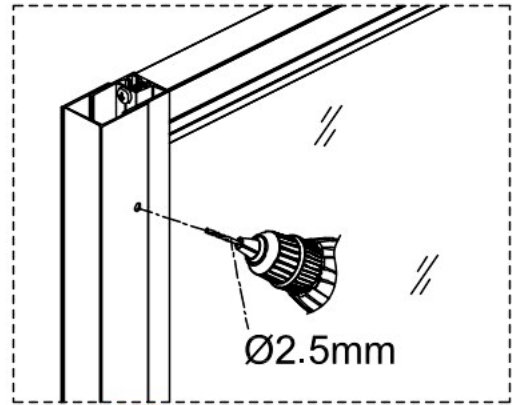

MONTÁŽNÍ NÁŘADÍ

DPI

Nářadí potřebné k montáži

DESCRIPTION	PART IMAGE
Tape measure	
Spirit level	
Pencil	
Ø6mm Drill bit	
Ø2.5mm Drill bit	

DESCRIPTION	PART IMAGE
Drill	
Hammer	
Cross head Screwdriver	
Silicone Sealant	

Obsah balení

<p>01</p> <p>Ø6</p>  <p>X6</p>	<p>02</p>  <p>X2</p>	<p>03</p> <p>ST3.5x32</p>  <p>X8</p>	<p>04</p> <p>Fixed glass</p>  <p>X2</p>	<p>05</p>  <p>X2</p>
<p>06</p> <p>Glass Door</p>  <p>X2</p>	<p>07</p>  <p>X4</p>	<p>08</p>  <p>X6</p>	<p>09</p> <p>short</p>  <p>X2</p>	<p>10</p> <p>Long</p>  <p>X2</p>
<p>11</p> <p>ST3.9x30</p>  <p>X6</p>	<p>12</p> <p>ST3.5x9.5</p>  <p>X6</p>	<p>13</p>  <p>X2</p>	<p>14</p>  <p>X4</p>	<p>15</p>  <p>X4</p>
<p>16</p>  <p>X2</p>	<p>17</p> <p>Ø2.5</p>  <p>X1</p>	<p>18</p> <p>2.5</p>  <p>X1</p>		

SIZE	W
800X800	790
900X900	890

24 Hours