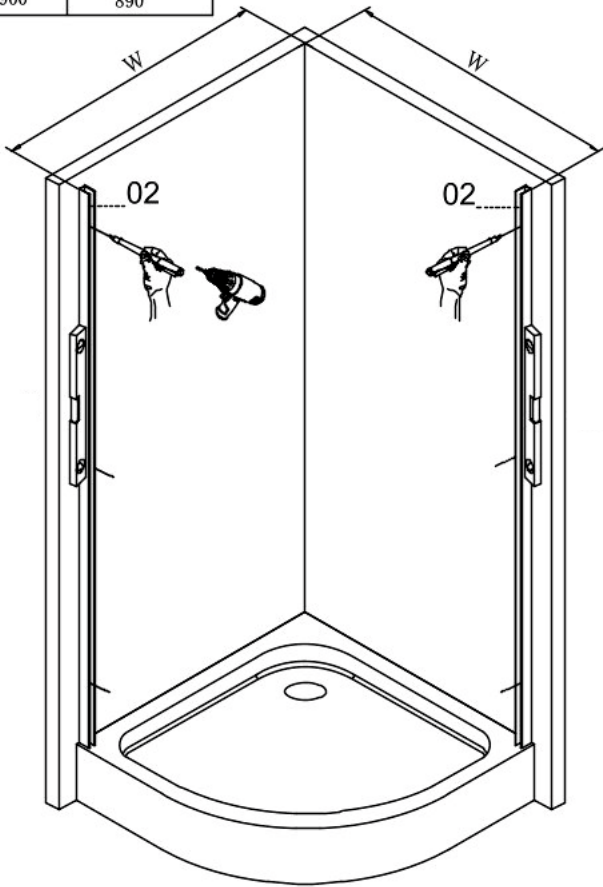

Než přistoupíte k montáži, zkontrolujte, zda je sprchová vanička vyrovnaná (vodorovná a rovinná), stav stěny a umístění elektroinstalace a vodovodního potrubí. V případě nerovné nebo instalace na vaničku nezaručuje správnou funkci zástěny.

MONTÁŽNÍ NÁŘADÍ

DPI

Nářadí potřebné k montáži

DESCRIPTION	PART IMAGE
Tape measure	
Spirit level	
Pencil	
Ø6mm Drill bit	
Ø2.5mm Drill bit	

DESCRIPTION	PART IMAGE
Drill	
Hammer	
Cross head Screwdriver	
Silicone Sealant	

Obsah balení

<p>01</p> <p>Ø6</p>  <p>X6</p>	<p>02</p>  <p>X2</p>	<p>03</p> <p>ST3.5x32</p>  <p>X8</p>	<p>04</p> <p>Fixed glass</p>  <p>X2</p>	<p>05</p>  <p>X2</p>
<p>06</p> <p>Glass Door</p>  <p>X2</p>	<p>07</p>  <p>X4</p>	<p>08</p>  <p>X6</p>	<p>09</p> <p>short</p>  <p>X2</p>	<p>10</p> <p>Long</p>  <p>X2</p>
<p>11</p> <p>ST3.9x30</p>  <p>X6</p>	<p>12</p> <p>ST3.5x9.5</p>  <p>X6</p>	<p>13</p>  <p>X2</p>	<p>14</p>  <p>X4</p>	<p>15</p>  <p>X4</p>
<p>16</p>  <p>X2</p>	<p>17</p> <p>Ø2.5</p>  <p>X1</p>	<p>18</p> <p>2.5</p>  <p>X1</p>		

SIZE	W
800X800	790
900X900	890

24 Hours