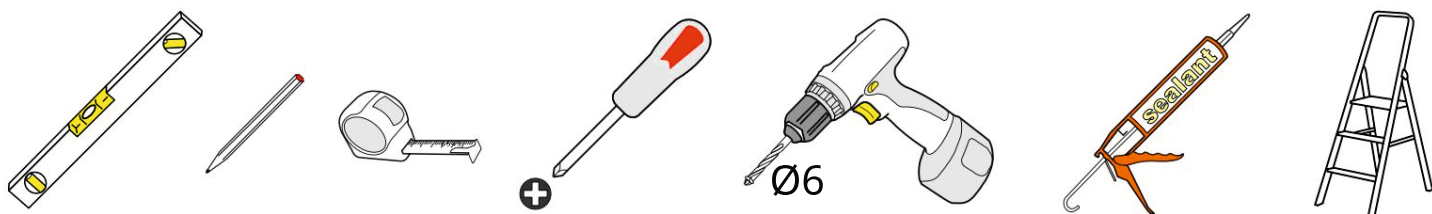

MONTÁŽNÍ NÁŘADÍ