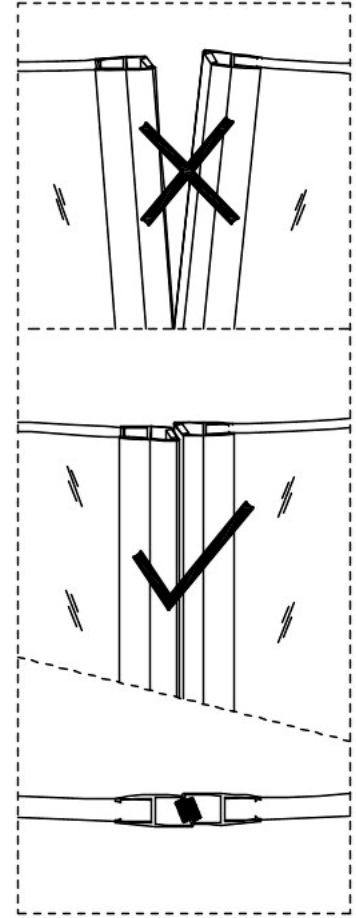

Než přistoupíte k montáži, zkontrolujte, zda je sprchová vanička vyrovnaná (vodorovná a rovinná), stav stěny a umístění elektroinstalace a vodovodního potrubí. V případě nerovné nebo instalace na vaničku nezaručuje správnou funkci zástěny.

MONTÁŽNÍ NÁŘADÍ

DPI

Nářadí potřebné k montáži

DESCRIPTION	PART IMAGE
Tape measure	
Spirit level	
Pencil	
Ø6mm Drill bit	
Ø2.5mm Drill bit	

DESCRIPTION	PART IMAGE
Drill	
Hammer	
Cross head Screwdriver	
Silicone Sealant	

Obsah balení

<p>01</p> <p>Ø6</p>  <p>X6</p>	<p>02</p>  <p>X2</p>	<p>03</p> <p>ST3.5x32</p>  <p>X8</p>	<p>04</p> <p>Fixed glass</p>  <p>X2</p>	<p>05</p>  <p>X2</p>
<p>06</p> <p>Glass Door</p>  <p>X2</p>	<p>07</p>  <p>X4</p>	<p>08</p>  <p>X6</p>	<p>09</p> <p>short</p>  <p>X2</p>	<p>10</p> <p>Long</p>  <p>X2</p>
<p>11</p> <p>ST3.9x30</p>  <p>X6</p>	<p>12</p> <p>ST3.5x9.5</p>  <p>X6</p>	<p>13</p>  <p>X2</p>	<p>14</p>  <p>X4</p>	<p>15</p>  <p>X4</p>
<p>16</p>  <p>X2</p>	<p>17</p> <p>Ø2.5</p>  <p>X1</p>	<p>18</p> <p>2.5</p>  <p>X1</p>		

SIZE	W
800X800	790
900X900	890

24 Hours