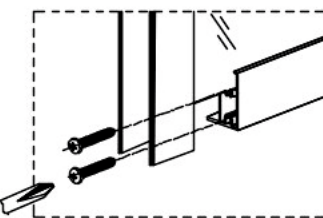

SIZE	W
800X800	790
900X900	890