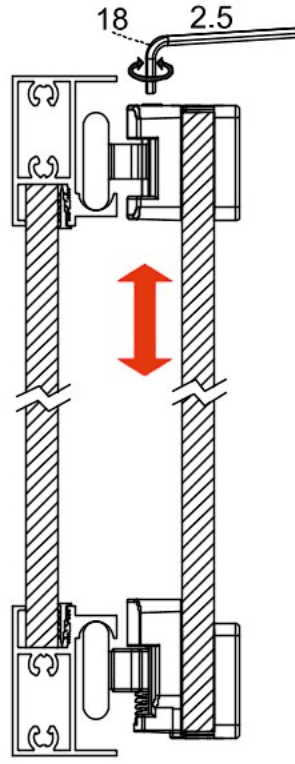

Než přistoupíte k montáži, zkontrolujte, zda je sprchová vanička vyrovnaná (vodorovná a rovinná), stav stěny a umístění elektroinstalace a vodovodního potrubí. V případě nerovné nebo instalace na vaničku nezaručuje správnou funkci zástěny.

MONTÁŽNÍ NÁŘADÍ

DPI

Nářadí potřebné k montáži

DESCRIPTION	PART IMAGE
Tape measure	
Spirit level	
Pencil	
Ø6mm Drill bit	
Ø2.5mm Drill bit	

DESCRIPTION	PART IMAGE
Drill	
Hammer	
Cross head Screwdriver	
Silicone Sealant	

Obsah balení

<p>01</p> <p>Ø6</p>  <p>X6</p>	<p>02</p>  <p>X2</p>	<p>03</p> <p>ST3.5x32</p>  <p>X8</p>	<p>04</p> <p>Fixed glass</p>  <p>X2</p>	<p>05</p>  <p>X2</p>
<p>06</p> <p>Glass Door</p>  <p>X2</p>	<p>07</p>  <p>X4</p>	<p>08</p>  <p>X6</p>	<p>09</p> <p>short</p>  <p>X2</p>	<p>10</p> <p>Long</p>  <p>X2</p>
<p>11</p> <p>ST3.9x30</p>  <p>X6</p>	<p>12</p> <p>ST3.5x9.5</p>  <p>X6</p>	<p>13</p>  <p>X2</p>	<p>14</p>  <p>X4</p>	<p>15</p>  <p>X4</p>
<p>16</p>  <p>X2</p>	<p>17</p> <p>Ø2.5</p>  <p>X1</p>	<p>18</p> <p>2.5</p>  <p>X1</p>		

SIZE	W
800X800	790
900X900	890

24 Hours