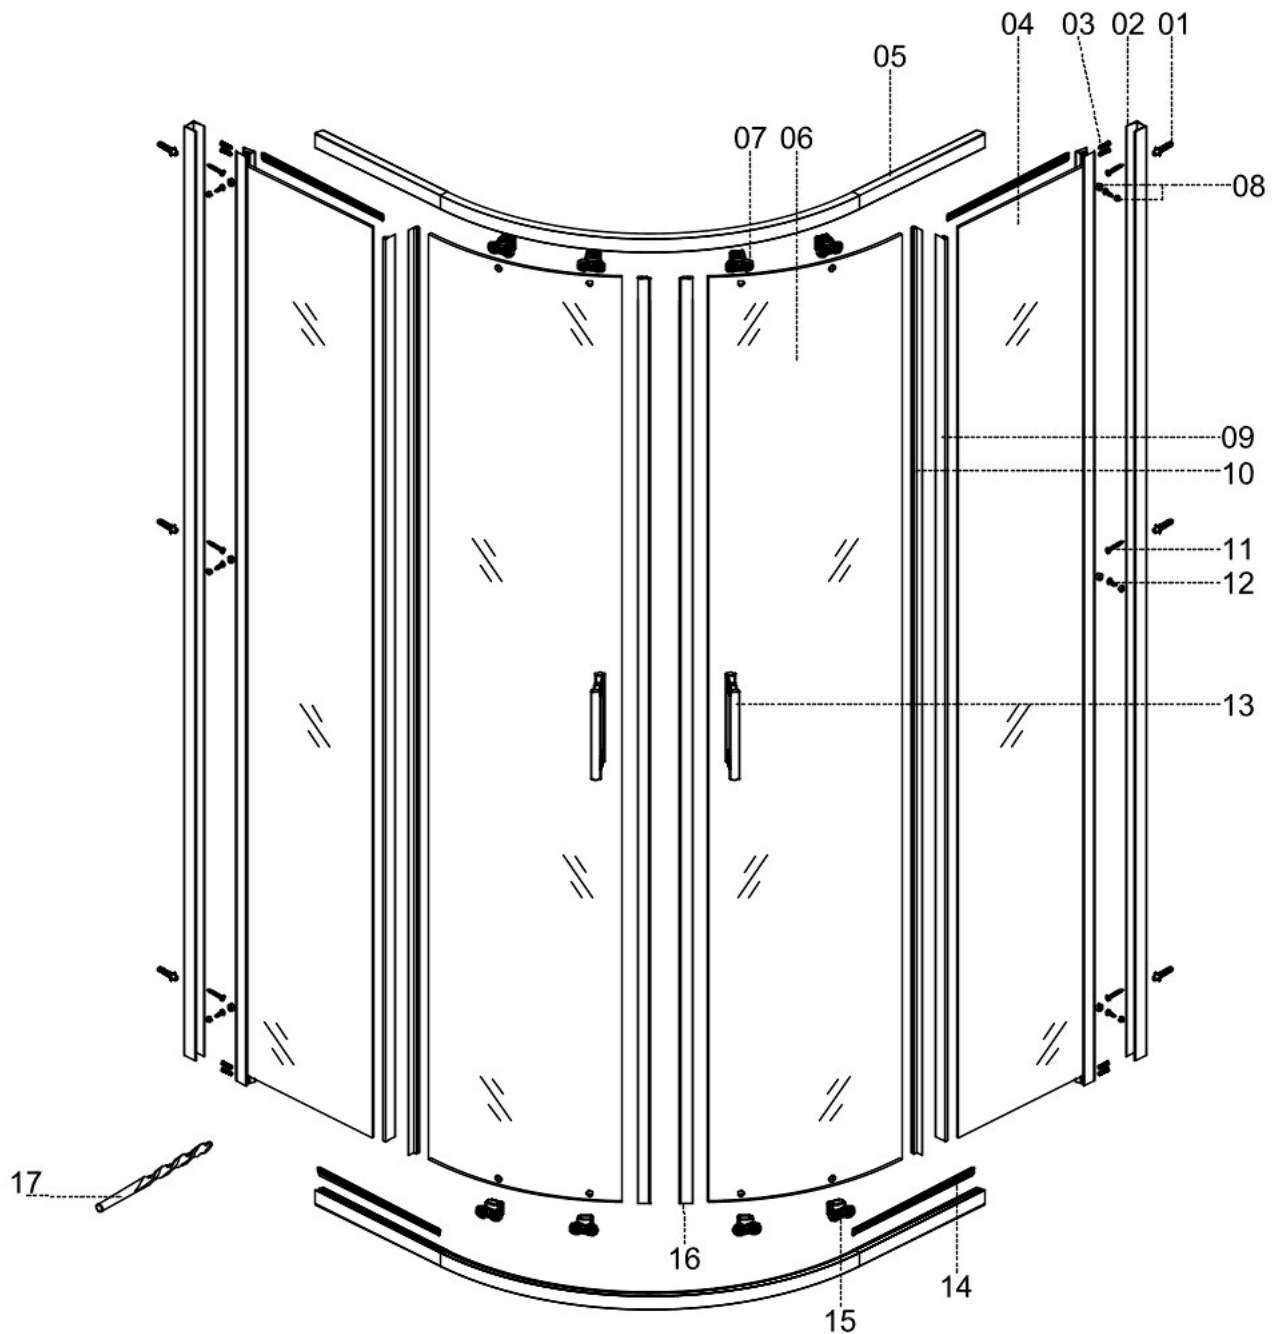

MONTÁŽNÍ NÁŘADÍ

DPI

Nářadí potřebné k montáži

DESCRIPTION	PART IMAGE
Tape measure	
Spirit level	
Pencil	
Ø6mm Drill bit	
Ø2.5mm Drill bit	

DESCRIPTION	PART IMAGE
Drill	
Hammer	
Cross head Screwdriver	
Silicone Sealant	

Obsah balení

<p>01</p> <p>Ø6</p>  <p>X6</p>	<p>02</p>  <p>X2</p>	<p>03</p> <p>ST3.5x32</p>  <p>X8</p>	<p>04</p> <p>Fixed glass</p>  <p>X2</p>	<p>05</p>  <p>X2</p>
<p>06</p> <p>Glass Door</p>  <p>X2</p>	<p>07</p>  <p>X4</p>	<p>08</p>  <p>X6</p>	<p>09</p> <p>short</p>  <p>X2</p>	<p>10</p> <p>Long</p>  <p>X2</p>
<p>11</p> <p>ST3.9x30</p>  <p>X6</p>	<p>12</p> <p>ST3.5x9.5</p>  <p>X6</p>	<p>13</p>  <p>X2</p>	<p>14</p>  <p>X4</p>	<p>15</p>  <p>X4</p>
<p>16</p>  <p>X2</p>	<p>17</p> <p>Ø2.5</p>  <p>X1</p>	<p>18</p> <p>2.5</p>  <p>X1</p>		

SIZE	W
800X800	790
900X900	890

24 Hours