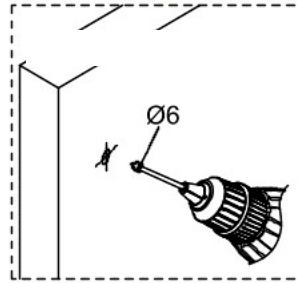

SIZE	W
800X800	790
900X900	890