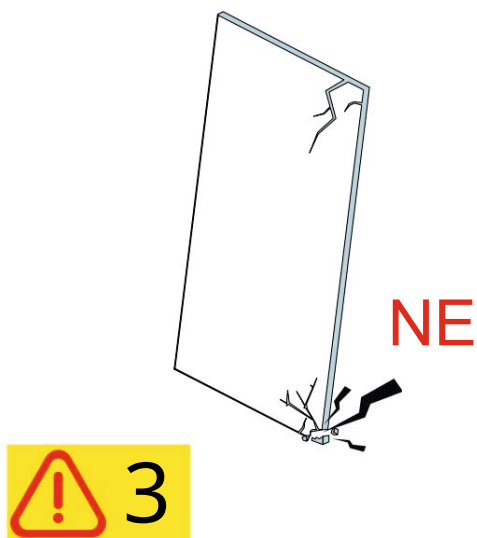

SPRCHOVÉ DVEŘE

800x800
900x900

Než budete pokračovat v instalaci, zkontrolujte, zda obdržení model odpovídá objednanému modelu, a to podle štítku na obalu. Během přepravy a instalace zacházejte s výrobkem opatrně.

Než přistoupíte k montáži, zkontrolujte, zda je sprchová vanička vyrovnaná (vodorovná a rovinná), stav stěny a umístění elektroinstalace a vodovodního potrubí. V případě nerovné nebo instalace na vaničku nezaručuje správnou funkci zástěny.

Se skleněnou částí zacházejte opatrně, náraz do pevného povrchu nebo rohů může způsobit rozbití skla (podle normy UNI EN 14428).

Neodhazujte a nenechávejte obalový materiál (plastové sáčky, šroubky a další kousky) v dosahu dětí, protože jsou zdrojem nebezpečí, pro likvidaci produktu a jeho součástí se řiďte místními pravidly v tématech likvidace odpadu. Pro pomoc s instalací, poptávku náhradních dílů nebo originálního příslušenství kontaktujte autorizovaného prodejce.