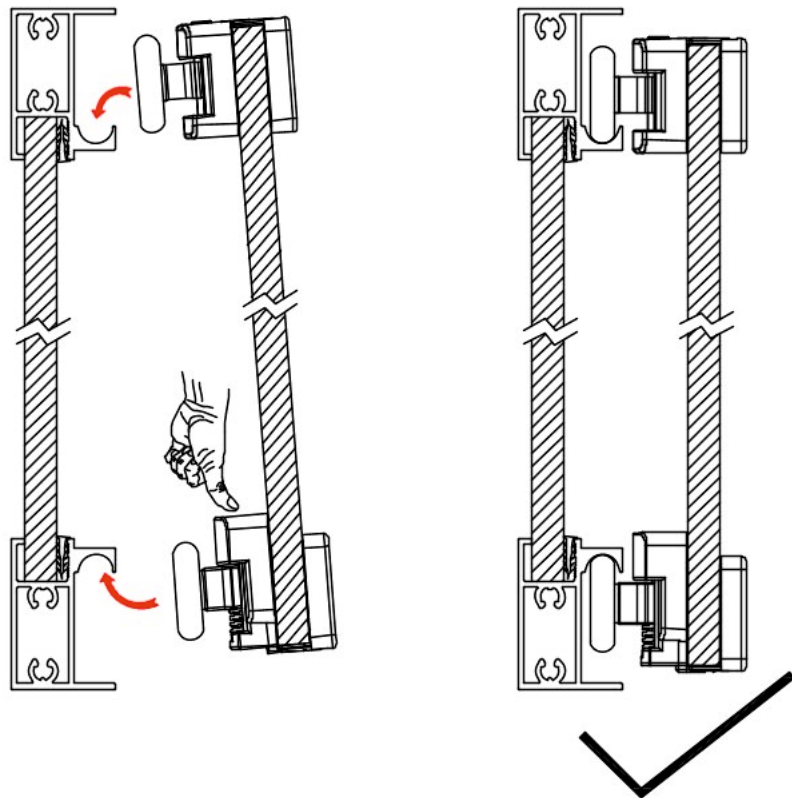

Než přistoupíte k montáži, zkontrolujte, zda je sprchová vanička vyrovnaná (vodorovná a rovinná), stav stěny a umístění elektroinstalace a vodovodního potrubí. V případě nerovné nebo instalace na vaničku nezaručuje správnou funkci zástěny.

MONTÁŽNÍ NÁŘADÍ

DPI

Nářadí potřebné k montáži

DESCRIPTION	PART IMAGE
Tape measure	
Spirit level	
Pencil	
Ø6mm Drill bit	
Ø2.5mm Drill bit	

DESCRIPTION	PART IMAGE
Drill	
Hammer	
Cross head Screwdriver	
Silicone Sealant	

Obsah balení

<p>01</p> <p>Ø6</p>  <p>X6</p>	<p>02</p>  <p>X2</p>	<p>03</p> <p>ST3.5x32</p>  <p>X8</p>	<p>04</p> <p>Fixed glass</p>  <p>X2</p>	<p>05</p>  <p>X2</p>
<p>06</p> <p>Glass Door</p>  <p>X2</p>	<p>07</p>  <p>X4</p>	<p>08</p>  <p>X6</p>	<p>09</p> <p>short</p>  <p>X2</p>	<p>10</p> <p>Long</p>  <p>X2</p>
<p>11</p> <p>ST3.9x30</p>  <p>X6</p>	<p>12</p> <p>ST3.5x9.5</p>  <p>X6</p>	<p>13</p>  <p>X2</p>	<p>14</p>  <p>X4</p>	<p>15</p>  <p>X4</p>
<p>16</p>  <p>X2</p>	<p>17</p> <p>Ø2.5</p>  <p>X1</p>	<p>18</p> <p>2.5</p>  <p>X1</p>		

SIZE	W
800X800	790
900X900	890

24 Hours