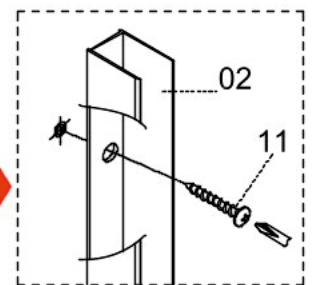

SIZE	W
800X800	790
900X900	890