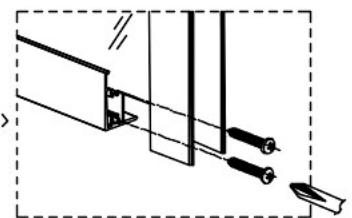

SIZE	W
800X800	790
900X900	890