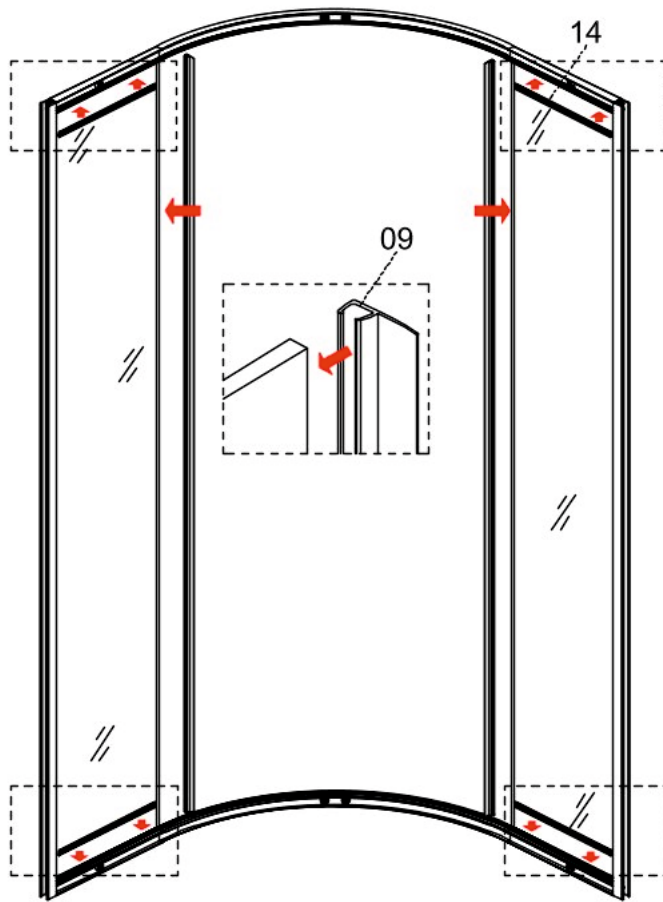

Než přistoupíte k montáži, zkontrolujte, zda je sprchová vanička vyrovnaná (vodorovná a rovinná), stav stěny a umístění elektroinstalace a vodovodního potrubí. V případě nerovné nebo instalace na vaničku nezaručuje správnou funkci zástěny.

MONTÁŽNÍ NÁŘADÍ

DPI

Nářadí potřebné k montáži

DESCRIPTION	PART IMAGE
Tape measure	
Spirit level	
Pencil	
Ø6mm Drill bit	
Ø2.5mm Drill bit	

DESCRIPTION	PART IMAGE
Drill	
Hammer	
Cross head Screwdriver	
Silicone Sealant	

Obsah balení

<p>01</p> <p>Ø6</p>  <p>X6</p>	<p>02</p>  <p>X2</p>	<p>03</p> <p>ST3.5x32</p>  <p>X8</p>	<p>04</p> <p>Fixed glass</p>  <p>X2</p>	<p>05</p>  <p>X2</p>
<p>06</p> <p>Glass Door</p>  <p>X2</p>	<p>07</p>  <p>X4</p>	<p>08</p>  <p>X6</p>	<p>09</p> <p>short</p>  <p>X2</p>	<p>10</p> <p>Long</p>  <p>X2</p>
<p>11</p> <p>ST3.9x30</p>  <p>X6</p>	<p>12</p> <p>ST3.5x9.5</p>  <p>X6</p>	<p>13</p>  <p>X2</p>	<p>14</p>  <p>X4</p>	<p>15</p>  <p>X4</p>
<p>16</p>  <p>X2</p>	<p>17</p> <p>Ø2.5</p>  <p>X1</p>	<p>18</p> <p>2.5</p>  <p>X1</p>		

SIZE	W
800X800	790
900X900	890

24 Hours