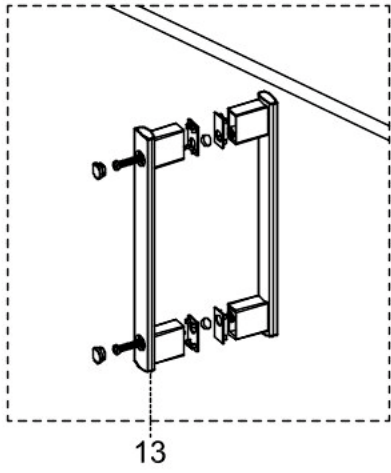

MONTÁŽNÍ NÁŘADÍ

DPI

Nářadí potřebné k montáži

DESCRIPTION	PART IMAGE
Tape measure	
Spirit level	
Pencil	
Ø6mm Drill bit	
Ø2.5mm Drill bit	

DESCRIPTION	PART IMAGE
Drill	
Hammer	
Cross head Screwdriver	
Silicone Sealant	

Obsah balení

<p>01</p> <p>Ø6</p>  <p>X6</p>	<p>02</p>  <p>X2</p>	<p>03</p> <p>ST3.5x32</p>  <p>X8</p>	<p>04</p> <p>Fixed glass</p>  <p>X2</p>	<p>05</p>  <p>X2</p>
<p>06</p> <p>Glass Door</p>  <p>X2</p>	<p>07</p>  <p>X4</p>	<p>08</p>  <p>X6</p>	<p>09</p> <p>short</p>  <p>X2</p>	<p>10</p> <p>Long</p>  <p>X2</p>
<p>11</p> <p>ST3.9x30</p>  <p>X6</p>	<p>12</p> <p>ST3.5x9.5</p>  <p>X6</p>	<p>13</p>  <p>X2</p>	<p>14</p>  <p>X4</p>	<p>15</p>  <p>X4</p>
<p>16</p>  <p>X2</p>	<p>17</p> <p>Ø2.5</p>  <p>X1</p>	<p>18</p> <p>2.5</p>  <p>X1</p>		

SIZE	W
800X800	790
900X900	890

24 Hours