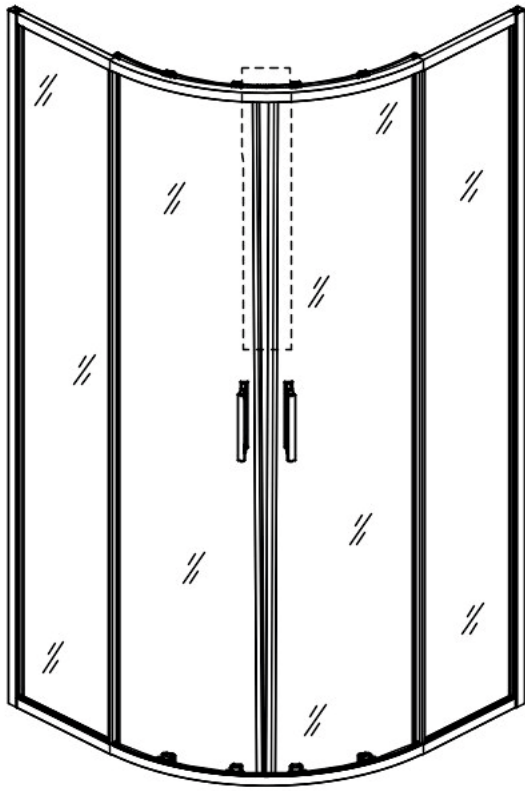

Než přistoupíte k montáži, zkontrolujte, zda je sprchová vanička vyrovnaná (vodorovná a rovinná), stav stěny a umístění elektroinstalace a vodovodního potrubí. V případě nerovné nebo instalace na vaničku nezaručuje správnou funkci zástěny.

Obsah balení

<p>01</p> <p>Ø6</p>  <p>X6</p>	<p>02</p>  <p>X2</p>	<p>03</p> <p>ST3.5x32</p>  <p>X8</p>	<p>04</p> <p>Fixed glass</p>  <p>X2</p>	<p>05</p>  <p>X2</p>
<p>06</p> <p>Glass Door</p>  <p>X2</p>	<p>07</p>  <p>X4</p>	<p>08</p>  <p>X6</p>	<p>09</p> <p>short</p>  <p>X2</p>	<p>10</p> <p>Long</p>  <p>X2</p>
<p>11</p> <p>ST3.9x30</p>  <p>X6</p>	<p>12</p> <p>ST3.5x9.5</p>  <p>X6</p>	<p>13</p>  <p>X2</p>	<p>14</p>  <p>X4</p>	<p>15</p>  <p>X4</p>
<p>16</p>  <p>X2</p>	<p>17</p> <p>Ø2.5</p>  <p>X1</p>	<p>18</p> <p>2.5</p>  <p>X1</p>		

SIZE	W
800X800	790
900X900	890

24 Hours