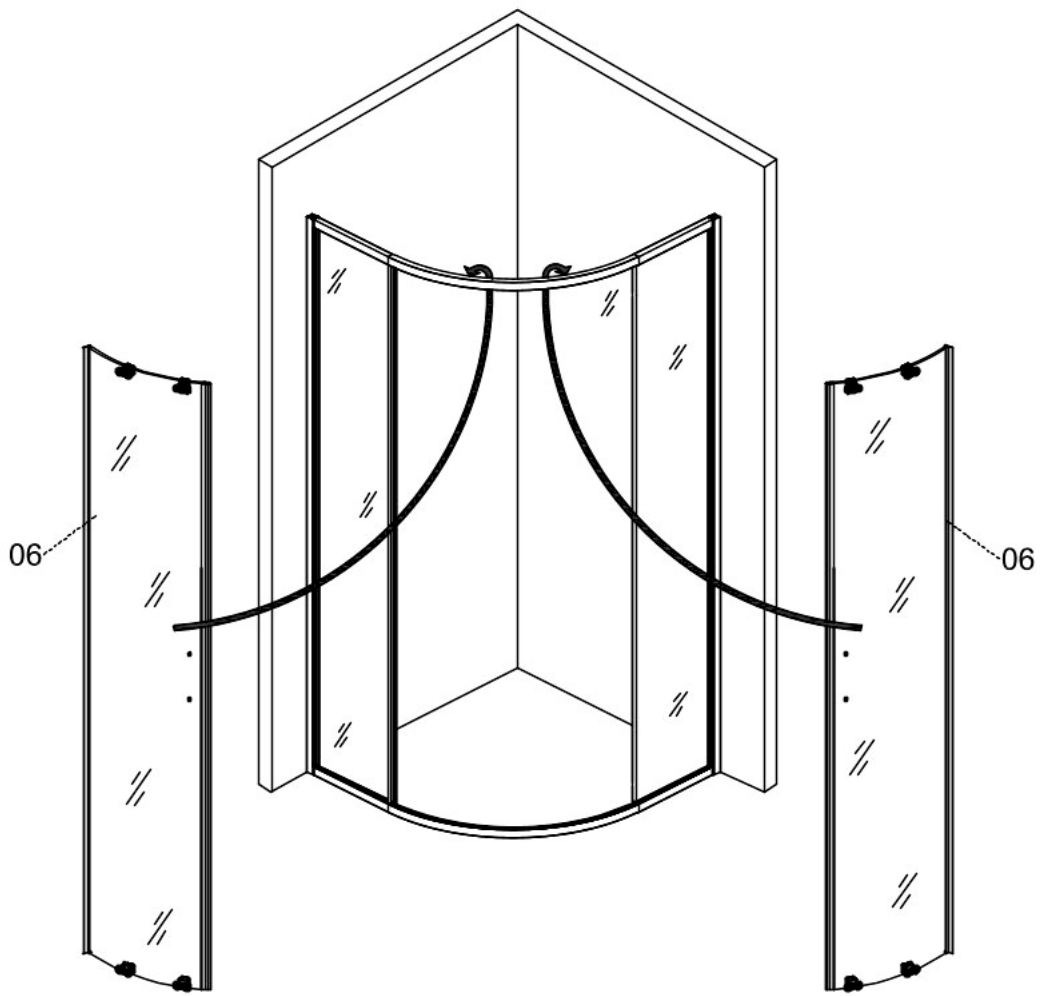

Než přistoupíte k montáži, zkontrolujte, zda je sprchová vanička vyrovnaná (vodorovná a rovinná), stav stěny a umístění elektroinstalace a vodovodního potrubí. V případě nerovné nebo instalace na vaničku nezaručuje správnou funkci zástěny.

MONTÁŽNÍ NÁŘADÍ

DPI

Nářadí potřebné k montáži

DESCRIPTION	PART IMAGE
Tape measure	
Spirit level	
Pencil	
Ø6mm Drill bit	
Ø2.5mm Drill bit	

DESCRIPTION	PART IMAGE
Drill	
Hammer	
Cross head Screwdriver	
Silicone Sealant	

Obsah balení

<p>01</p> <p>Ø6</p>  <p>X6</p>	<p>02</p>  <p>X2</p>	<p>03</p> <p>ST3.5x32</p>  <p>X8</p>	<p>04</p> <p>Fixed glass</p>  <p>X2</p>	<p>05</p>  <p>X2</p>
<p>06</p> <p>Glass Door</p>  <p>X2</p>	<p>07</p>  <p>X4</p>	<p>08</p>  <p>X6</p>	<p>09</p> <p>short</p>  <p>X2</p>	<p>10</p> <p>Long</p>  <p>X2</p>
<p>11</p> <p>ST3.9x30</p>  <p>X6</p>	<p>12</p> <p>ST3.5x9.5</p>  <p>X6</p>	<p>13</p>  <p>X2</p>	<p>14</p>  <p>X4</p>	<p>15</p>  <p>X4</p>
<p>16</p>  <p>X2</p>	<p>17</p> <p>Ø2.5</p>  <p>X1</p>	<p>18</p> <p>2.5</p>  <p>X1</p>		

SIZE	W
800X800	790
900X900	890

24 Hours