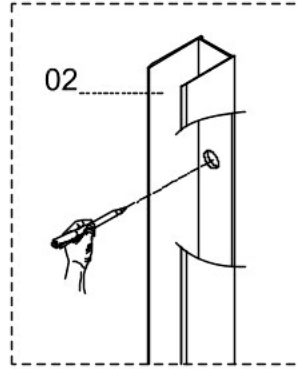

Než přistoupíte k montáži, zkontrolujte, zda je sprchová vanička vyrovnaná (vodorovná a rovinná), stav stěny a umístění elektroinstalace a vodovodního potrubí. V případě nerovné nebo instalace na vaničku nezaručuje správnou funkci zástěny.

MONTÁŽNÍ NÁŘADÍ

DPI

Nářadí potřebné k montáži

DESCRIPTION	PART IMAGE
Tape measure	
Spirit level	
Pencil	
Ø6mm Drill bit	
Ø2.5mm Drill bit	

DESCRIPTION	PART IMAGE
Drill	
Hammer	
Cross head Screwdriver	
Silicone Sealant	

Obsah balení

<p>01</p> <p>Ø6</p>  <p>X6</p>	<p>02</p>  <p>X2</p>	<p>03</p> <p>ST3.5x32</p>  <p>X8</p>	<p>04</p> <p>Fixed glass</p>  <p>X2</p>	<p>05</p>  <p>X2</p>
<p>06</p> <p>Glass Door</p>  <p>X2</p>	<p>07</p>  <p>X4</p>	<p>08</p>  <p>X6</p>	<p>09</p> <p>short</p>  <p>X2</p>	<p>10</p> <p>Long</p>  <p>X2</p>
<p>11</p> <p>ST3.9x30</p>  <p>X6</p>	<p>12</p> <p>ST3.5x9.5</p>  <p>X6</p>	<p>13</p>  <p>X2</p>	<p>14</p>  <p>X4</p>	<p>15</p>  <p>X4</p>
<p>16</p>  <p>X2</p>	<p>17</p> <p>Ø2.5</p>  <p>X1</p>	<p>18</p> <p>2.5</p>  <p>X1</p>		

SIZE	W
800X800	790
900X900	890

24 Hours