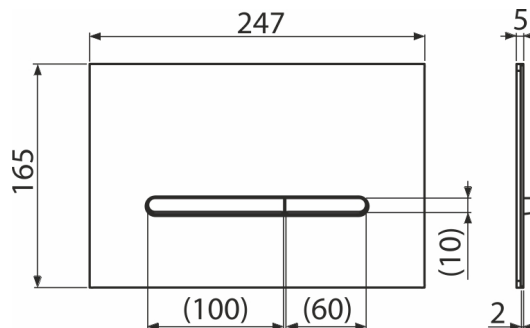

RAY

Ovládací tlačítko pro WC moduly, alunox-mat

Použití

Pro předstěnové instalační systémy a WC nádrže pro zazdění

Vlastnosti

- Detailní zpracování laserovou technologií
- Dvoučinné mechanické splachování
- Kompatibilní pro všechny předstěnové instalační systémy a nádrže pro zazdění Alca
- Materiál: eloxovaný hliník, ušlechtilá ocel
- Mechanismus je plně integrován do stěny
- Odolné proti UV záření a vnějším vlivům
- Povrchová úprava: alunox-mat, Anti-fingerprint s úpravou proti otiskům prstů
- Tlačítko minimálně vystupuje nad obklad
- Údržba běžnými čistícími prostředky používanými v domácnosti na vodovodní armatury a koupelnové doplňky

Rozsah dodávky

- Adaptační sada pro ovládací mechanismus vypouštěcího ventilu
- Tlačítko
- Upevňovací rámeček tlačítka
- Závitová úchytky rámečku tlačítka 2 ks

Objednací kód, Logistické informace

Kód	EAN	Hmotnost (kus | balení | paleta)	Rozměr (kus | balení)	Množství (balení | paleta)
RAY	8595580583637	0,90 | 9,02 | 272,5 kg	255×85×175 | 595×245×395 mm	10 | 280 ks

Záruky

2/2 roky *

Technické parametry

- Ovládací síla < 20 N