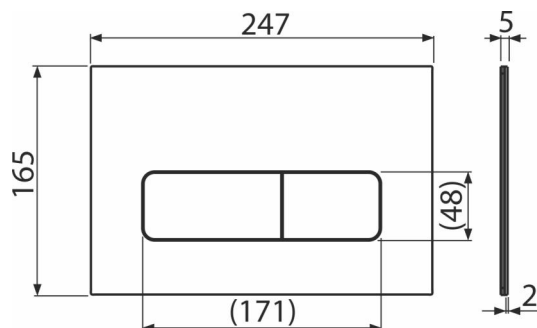

MOON-WHITE

Ovládací tlačítko pro předstěnové instalační systémy, nerez-bílá lesk

Použití

Pro předstěnové instalační systémy a WC nádrže pro zazdění

Vlastnosti

- Detailní zpracování laserovou technologií
- Dvoučinné mechanické splachování
- Kompatibilní pro všechny předstěnové instalační systémy a nádrže pro zazdění Alca
- Materiál: ušlechtilá ocel, lakovaná barevná úprava
- Mechanismus je plně integrován do stěny
- Odolné proti UV záření a vnějším vlivům
- Povrchová úprava: nerez-bílá lesk
- Tlačítko minimálně vystupuje nad obklad
- Údržba běžnými čistícími prostředky používanými v domácnosti na vodovodní armatury a koupelnové doplňky

Rozsah dodávky

- Adaptační sada pro ovládací mechanismus vypouštěcího ventilu
- Tlačítko
- Upevňovací rámeček tlačítka
- Závitová úchytky rámečku tlačítka 2 ks

Objednací kód, Logistické informace

Kód	EAN	Barva	Hmotnost (kus | balení | paleta)	Rozměr (kus | balení)	Množství (balení | paleta)
MOON-WHITE	8595580577506	Nerez-bílá lesk	1,3512 | 13,5100 | 398,3400 kg	255×85×175 | 595×245×395 mm	10 | 280 ks

Záruky 2/2 roky*   **Celní kód** 73269098

Technické parametry

- Ovládací síla < 20 N