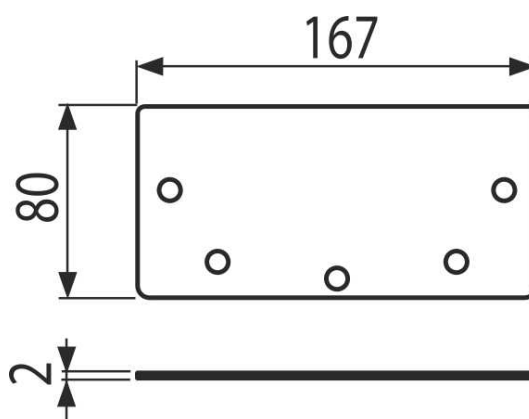

**APR6-P201-135**

Čelo pro krabicový žlab 135, nerez AISI 316L

**Použití**

Pro průmyslové krabicové žlaby  
Pro zaslepení konce venkovních žlabů

**Vlastnosti**

- Materiál čela: nerezová ocel 1,5 mm, DIN 1.4404

**Rozsah dodávky**

- Čelo pro krabicový žlab

**Objednací kód, Logistické informace**

Kód	EAN	Hmotnost (kus   balení   paleta)	Rozměr (kus   balení)	Množství (balení   paleta)
APR6-P201-135	8595580573812	0,2089   0,0000   0,0000 kg	167×80×2   mm	1   ks
<b>Záruky</b> 2/5 let *	<b>Celní kód</b> 73249000	<b>Normy</b> ČSN EN 1253-1		