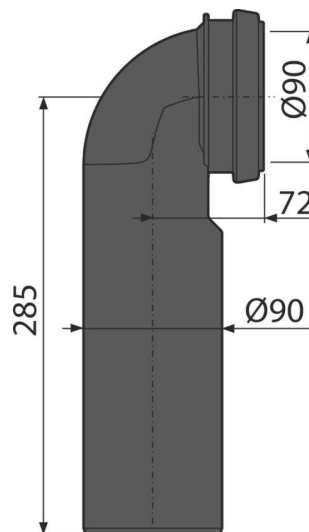

# M968

Koleno odpadu komplet DN90 Slim

### Použití

Pro předstěnové instalační systémy

Pro připojení závěsného WC na svislé kanalizační potrubí

### Rozsah dodávky

- Fixační kroužek
- Koleno odpadu Ø90/110 mm
- Těsnění

### Objednací kód, Logistické informace

Kód	EAN	Hmotnost (kus   balení   paleta)	Rozměr (kus   balení)	Množství (balení   paleta)
M968	8595580572211	0,3996   7,9920   147,8720 kg	250×120×110   590×430×390 mm	20   320 ks