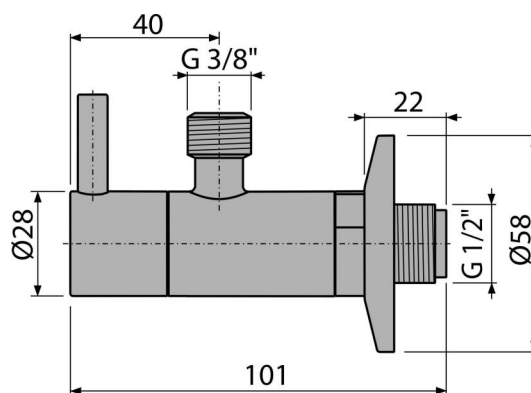

ARV001-G-B

Ventil rohový s filtrem 1/2"×3/8", GOLD-kartáčovaný mat

**Použití**

Pro montáž na omítku

Pro připojení stojánkových vodovodních baterií

Vlastnosti

- Designově kompatibilní s umyvadlovým sifonem A400-G-B
- Kulatý design
- Materiál: kov s pohledovou povrchovou úpravou PVD
- Obsahuje filtr na nečistoty

Rozsah dodávky

- Rozeta kovová
- Ventil

Objednací kód, Logistické informace

Kód	EAN	Hmotnost (kus balení paleta)	Rozměr (kus balení)	Množství (balení paleta)
ARV001-G-B	8595580571757	0,3198 18,5630 539,7640 kg	150×45×65 390×240×300 mm	60 1680 ks

Záruky

2/3 roky *

Celní kód

84818019

Technické parametry

- Připojka na hadici G 3/8 "
- Závit G 1/2 "