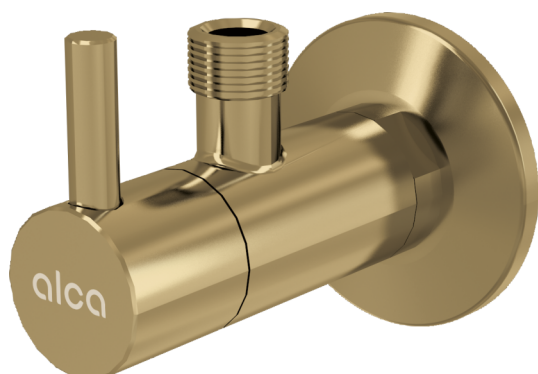

ARV001-G-B

Ventil rohový s filtrem 1/2"×3/8", GOLD-kartáčovaný mat

**Použití**

Pro montáž na omítku

Pro připojení stojánkových vodovodních baterií

Vlastnosti

- Designově kompatibilní s umyvadlovým sifonem A400-G-B
- Kulatý design
- Materiál: kov s pohledovou povrchovou úpravou PVD
- Obsahuje filtr na nečistoty

Rozsah dodávky

- Rozeta kovová
- Ventil

Objednací kód, Logistické informace

Kód	EAN	Hmotnost (kus balení paleta)	Rozměr (kus balení)	Množství (balení paleta)
ARV001-G-B	8595580571757	0,3198 18,5630 539,7640 kg	150×45×65 390×240×300 mm	60 1680 ks

Záruky

2/3 roky *

Celní kód

84818019

Technické parametry

- Připojka na hadici G 3/8 "
- Závit G 1/2 "