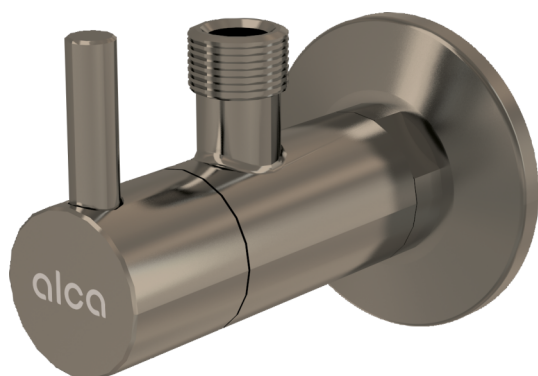

ARV001-N-B**Ventil rohový s filtrem 1/2"×3/8", NICKEL-kartáčovaný mat****Použití**

Pro montáž na omítku

Pro připojení stojánkových vodovodních baterií

Vlastnosti

- Designově kompatibilní s umyvadlovým sifonem A400-N-B
- Kulatý design
- Materiál: kov s pohledovou povrchovou úpravou PVD
- Obsahuje filtr na nečistoty

Rozsah dodávky

- Rozeta kovová
- Ventil

Objednací kód, Logistické informace

Kód	EAN	Hmotnost (kus balení paleta)	Rozměr (kus balení)	Množství (balení paleta)
ARV001-N-B	8595580571733	0,3198 18,5630 539,7640 kg	150×45×65 390×240×300 mm	60 1680 ks

Záruky

2/3 roky *

Celní kód

84818019

Technické parametry

- Připojka na hadici G 3/8 "
- Závit G 1/2 "