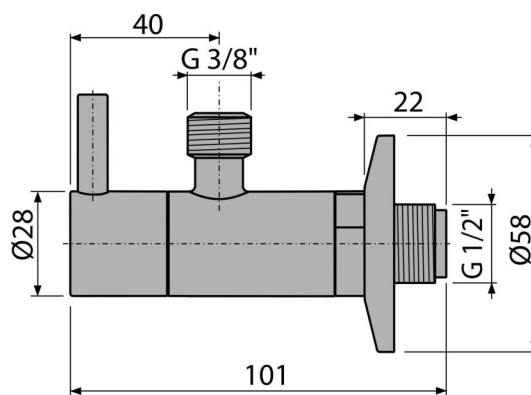

ARV001-N-B**Ventil rohový s filtrem 1/2"×3/8", NICKEL-kartáčovaný mat****Použití**

Pro montáž na omítku

Pro připojení stojánkových vodovodních baterií

Vlastnosti

- Designově kompatibilní s umyvadlovým sifonem A400-N-B
- Kulatý design
- Materiál: kov s pohledovou povrchovou úpravou PVD
- Obsahuje filtr na nečistoty

Rozsah dodávky

- Rozeta kovová
- Ventil

Objednací kód, Logistické informace

Kód	EAN	Hmotnost (kus balení paleta)	Rozměr (kus balení)	Množství (balení paleta)
ARV001-N-B	8595580571733	0,3198 18,5630 539,7640 kg	150×45×65 390×240×300 mm	60 1680 ks

Záruky

2/3 roky *

Celní kód

84818019

Technické parametry

- Připojka na hadici G 3/8 "
- Závit G 1/2 "