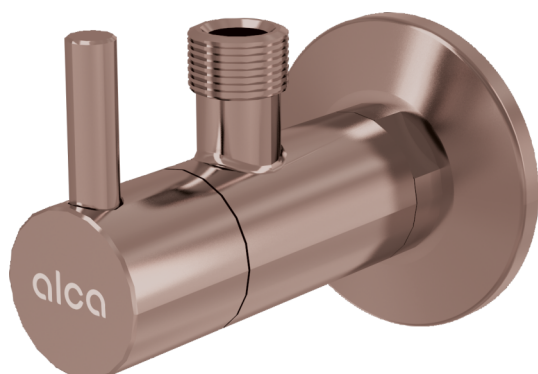

**ARV001-RG-B**

Ventil rohový s filtrem 1/2"×3/8", RED GOLD-kartáčovaný mat

**Použití**

Pro montáž na omítku

Pro připojení stojánkových vodovodních baterií

**Vlastnosti**

- Designově kompatibilní s umyvadlovým sifonem A400-RG-B
- Kulatý design
- Materiál: kov s pohledovou povrchovou úpravou PVD
- Obsahuje filtr na nečistoty

**Rozsah dodávky**

- Rozeta kovová
- Ventil

**Objednací kód, Logistické informace**

Kód	EAN	Hmotnost (kus   balení   paleta)	Rozměr (kus   balení)	Množství (balení   paleta)
ARV001-RG-B	8595580571719	0,3198   18,5630   539,7640 kg	150×45×65   390×240×300 mm	60   1680 ks

**Záruky**

2/3 roky \*

**Celní kód**

84818019

**Technické parametry**

- Připojka na hadici G 3/8 "
- Závit G 1/2 "