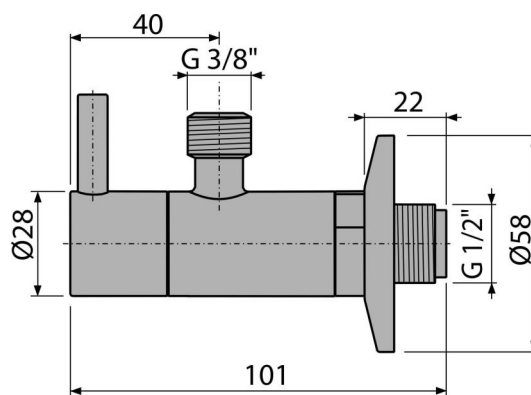

**ARV001-RG-B**

Ventil rohový s filtrem 1/2"×3/8", RED GOLD-kartáčovaný mat

**Použití**

Pro montáž na omítku

Pro připojení stojánkových vodovodních baterií

**Vlastnosti**

- Designově kompatibilní s umyvadlovým sifonem A400-RG-B
- Kulatý design
- Materiál: kov s pohledovou povrchovou úpravou PVD
- Obsahuje filtr na nečistoty

**Rozsah dodávky**

- Rozeta kovová
- Ventil

**Objednací kód, Logistické informace**

Kód	EAN	Hmotnost (kus   balení   paleta)	Rozměr (kus   balení)	Množství (balení   paleta)
ARV001-RG-B	8595580571719	0,3198   18,5630   539,7640 kg	150×45×65   390×240×300 mm	60   1680 ks

**Záruky**

2/3 roky \*

**Celní kód**

84818019

**Technické parametry**

- Připojka na hadici G 3/8 "
- Závit G 1/2 "