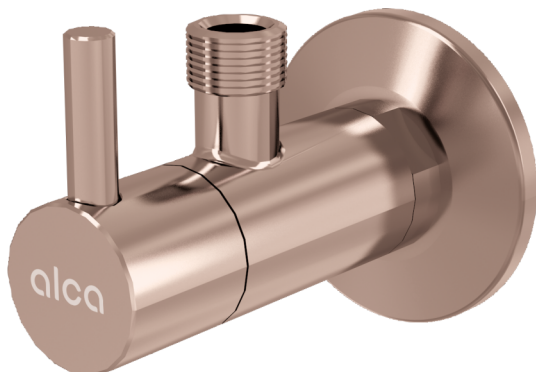

ARV001-RG-P

Ventil rohový s filtrem 1/2"×3/8", RED GOLD-lesk

**Použití**

Pro montáž na omítku

Pro připojení stojánkových vodovodních baterií

Vlastnosti

- Designově kompatibilní s umyvadlovým sifonem A400-RG-P
- Kulatý design
- Materiál: kov s pohledovou povrchovou úpravou PVD
- Obsahuje filtr na nečistoty

Rozsah dodávky

- Rozeta kovová
- Ventil

Objednací kód, Logistické informace

Kód	EAN	Hmotnost (kus balení paleta)	Rozměr (kus balení)	Množství (balení paleta)
ARV001-RG-P	8595580571702	0,3198 18,5630 539,7640 kg	150×45×65 390×240×300 mm	60 1680 ks

Záruky

2/3 roky *

Celní kód

84818019

Technické parametry

- Připojka na hadici G 3/8 "
- Závit G 1/2 "