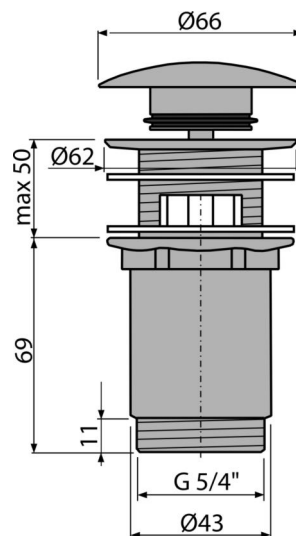

## A392-GM-B

Výpust umyvadlová CLICK/CLACK 5/4" celokovová s přepadem, velká zátka, GUN METAL-kartáčovaný mat

### Rozsah dodávky

- Klíč výpusti 5/4"
- Silikonové těsnění 2 ks
- Tělo výpusti
- Zátka s pohledovou povrchovou úpravou GUN METAL-kartáčovaný mat

### Objednávací kód, Logistické informace

| Kód       | EAN           | Hmotnost<br>(kus   balení   paleta) | Rozměr<br>(kus   balení)   | Množství<br>(balení   paleta) |
|-----------|---------------|-------------------------------------|----------------------------|-------------------------------|
| A392-GM-B | 8595580571696 | 0,4074   12,4850   369,5800 kg      | 150×75×75   390×240×300 mm | 30   840 ks                   |

### Technické parametry

- Závit 5/4 "