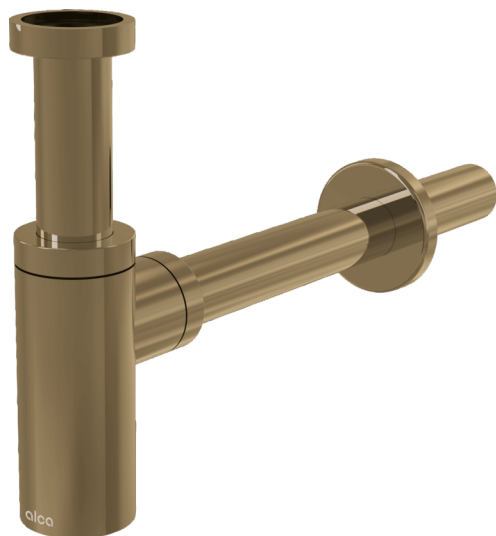

A400-G-B

Sífon umyvadlový DN32 DESIGN, GOLD-kartáčovaný mat

Použití

Pro umyvadlo

Vlastnosti

- Materiál: mosaz s pohledovou povrchovou úpravou PVD
- Napojení na odpadní trubku Ø32 mm
- Zvýšená odolnost proti poškrábání

Rozsah dodávky

- Matice pro připojení umyvadlové výpusti 5/4"
- Rozeta kovová
- Tělo sifonu

Objednací kód, Logistické informace

Kód	EAN	Hmotnost (kus balení paleta)	Rozměr (kus balení)	Množství (balení paleta)
A400-G-B	8595580571597	0,8974 10,7688 321,5264 kg	330x70x150 590x240x390 mm	12 336 ks