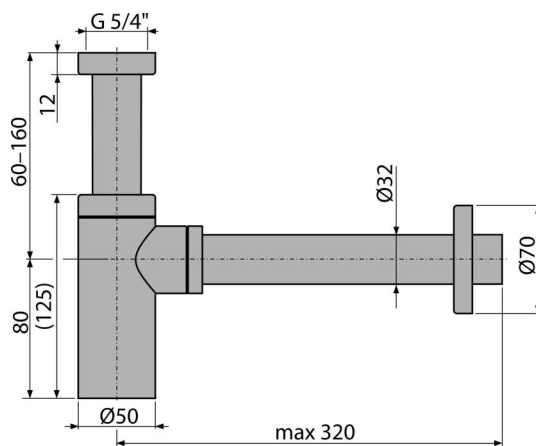

A400-G-B

Sífon umyvadlový DN32 DESIGN, GOLD-kartáčovaný mat

Použití

Pro umyvadlo

Vlastnosti

- Materiál: mosaz s pohledovou povrchovou úpravou PVD
- Napojení na odpadní trubku Ø32 mm
- Zvýšená odolnost proti poškrábání

Rozsah dodávky

- Matice pro připojení umyvadlové výpusti 5/4"
- Rozeta kovová
- Tělo sifonu

Objednací kód, Logistické informace

Kód	EAN	Hmotnost (kus balení paleta)	Rozměr (kus balení)	Množství (balení paleta)
A400-G-B	8595580571597	0,8974 10,7688 321,5264 kg	330x70x150 590x240x390 mm	12 336 ks

Záruky	Celní kód	Normy
2/3 roky *	74182000	ČSN EN 274

Technické parametry

- Průtok 30 l/min
- Zápachová uzávěra 50 mm