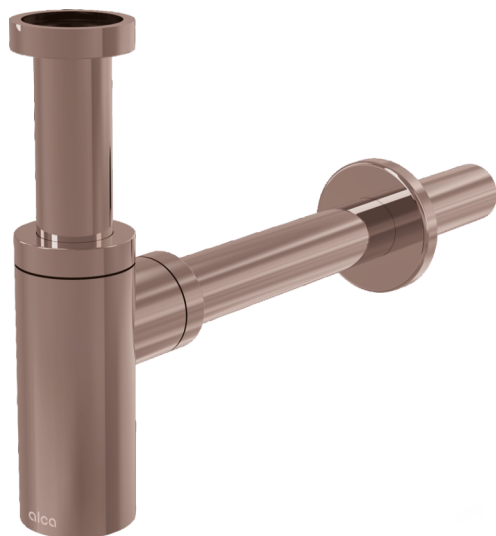

# A400-RG-B

Sífon umyvadlový DN32 DESIGN, RED GOLD-kartáčovaný mat

## Vlastnosti

- Materiál: mosaz s pohledovou povrchovou úpravou PVD
- Napojení na odpadní trubku Ø32 mm
- Zvýšená odolnost proti poškrábání

## Rozsah dodávky

- Matice pro připojení umyvadlové výpusti 5/4"
- Rozeta kovová
- Tělo sífonu

## Technické parametry

- Průtok 30 l/min
- Zápachová uzávěra 50 mm