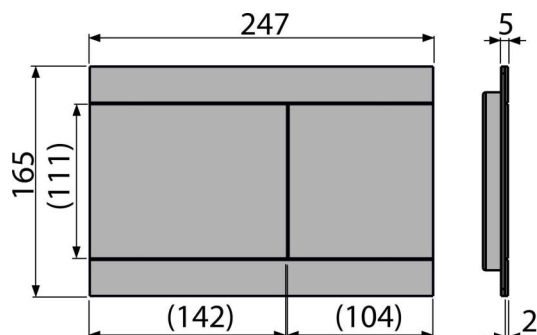

FUN-GM-B

Ovládací tlačítko pro předstěnové instalační systémy, GUN METAL-kartáčovaný mat

Použití

Pro předstěnové instalační systémy a WC nádrže pro zazdění

Vlastnosti

- Detailní zpracování laserovou technologií
- Dvoučinné mechanické splachování
- Kompatibilní pro všechny předstěnové instalační systémy a nádrže Alca
- Materiál: nerez s pohledovou povrchovou úpravou PVD
- Mechanismus je plně integrován do stěny
- Odolné proti UV záření a vnějším vlivům
- Povrchová úprava: GUN METAL-kartáčovaný mat
- Tlačítko minimálně vystupuje nad obklad
- Údržba běžnými čistícími prostředky používanými v domácnosti na vodovodní armatury a koupelnové doplňky
- Vyklápěcí mechanismus pro snadné vzhazování tablet

Rozsah dodávky

- Šablona pro nastavení šroubů tlačítek
- Šroub mechanismu 2 ks
- Tlačítko
- Upevňovací rámeček tlačítka
- Závítová úchytky rámečku tlačítka 2 ks

Objednací kód, Logistické informace

Kód	EAN	Barva	Hmotnost (kus | balení | paleta)	Rozměr (kus | balení)	Množství (balení | paleta)
FUN-GM-B	8595580571535	GUN METAL-kartáčovaný mat	10 | 10 | 424,9400 kg	255x85x175 | 595x245x395 mm	10 | 280 ks

Záruky   Celní kód
2/2 roky *   73269098

Technické parametry

- Ovládací síla < 20 N