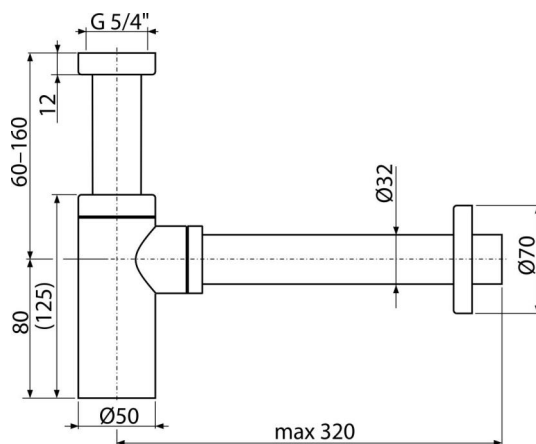

A400B

Sífon umyvadlový DN32 DESIGN celokovový, kulatý, bílá

Použití

Pro umyvadlo

Vlastnosti

- Materiál: mosaz s povrchovou úpravou bílá-lesk
- Napojení na odpadní trubku Ø32 mm

Rozsah dodávky

- Matice pro připojení umyvadlové výpusti 5/4"
- Rozeta kovová
- Tělo sifonu pod omítku

Objednací kód, Logistické informace

Kód	EAN	Hmotnost (kus balení paleta)	Rozměr (kus balení)	Množství (balení paleta)
A400B	8595580567330	0,8974 10,7688 321,5264 kg	330×150×70 590×390×240 mm	12 336 ks

Záruky 2/3 roky *	Celní kód 74182000	Normy ČSN EN 274
-----------------------------	------------------------------	----------------------------

Technické parametry

- Průtok 30 l/min
- Zápachová uzávěra 50 mm