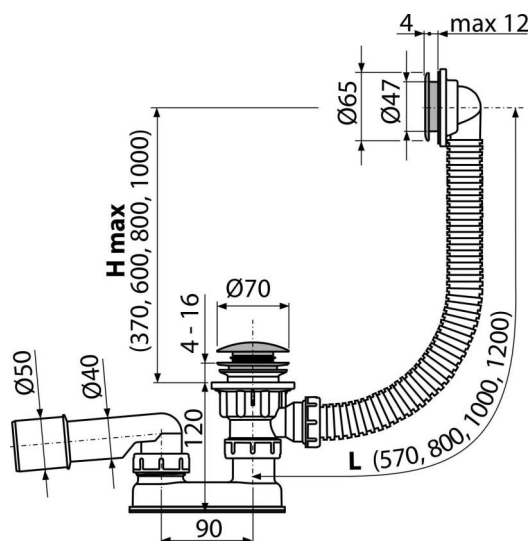

A505CKM-120

Sifon vanový CLICK/CLACK, kov

Použití

Pro odtok vody z vany do odpadu
Pro vany s odtokovým otvorem Ø52 mm
Pro vany standardních rozměrů

Vlastnosti

- Délka vanového sifonu 120 cm
- Flexibilní hadice přepadu
- Snadné čištění sifonu shora – díky kompletně vyjímatelné výpusti
- Uzavírání odpadu pomocí systému CLICK/CLACK
- Vanová odpadová a přepadová souprava
- Vodní zápachová uzávěra s otočným kolénkem

Rozsah dodávky

- Klíč výpusti 6/4"
- Montážní set
- Pochromovaná kovová zátka
- Pochromovaná mosazná výpust
- Pochromovaná plastová mřížka přepadu
- Tělo sifonu s přepadem
- Tvarové těsnění
- Zápachová uzávěra z polypropylenu, tepelně a chemicky odolná, podélně svařovaná

Objednací kód, Logistické informace

Kód	EAN	Délka	Hmotnost (kus balení paleta)	Rozměr (kus balení)	Množství (balení paleta)
A505CKM-120	8595580567033	120 mm	0,6224 0,0000 0,0000 kg	330×100×220 mm	20 320 ks

Záruky 2/3 roky * **Celní kód** 39229000 **Normy** ČSN EN 274

Technické parametry

- Odolnost zápachové uzávěry proti tlaku 588 Pa
- Průtok 48,6 l/min
- Průtok přepad 42 l/min
- Tepelný atest 95 °C
- Zápachová uzávěra 50 mm