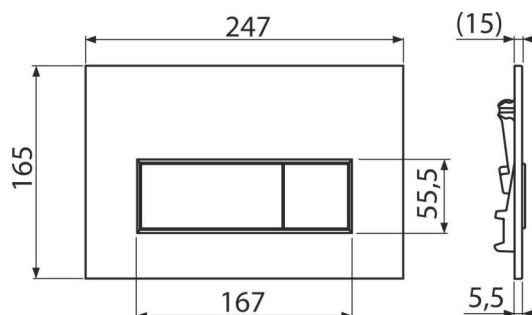

M576 THIN

Ovládací tlačítko pro předstěnové instalační systémy, bílá-mat

Použití

Pro předstěnové instalační systémy a WC nádrže pro zazdění

Vlastnosti

- Dvoučinné mechanické splachování
- Kompatibilní pro všechny předstěnové instalační systémy a nádrže pro zazdění Alca
- Materiál: plast
- Povrchová úprava: bílá mat s antibakteriálními vlastnostmi (zajištěny obsahem sloučenin stříbra)
- Tlačítko minimálně vystupuje nad obklad díky tloušťce pouhých 5,5 mm

Rozsah dodávky

- Šablona pro nastavení šroubů tlačítek
- Šroub mechanismu splachování 2 ks
- Tlačítko
- Upevňovací rámeček tlačítka
- Závitová úchytka rámečku tlačítka 2 ks

Objednací kód, Logistické informace

Kód	EAN	Barva	Hmotnost (kus balení paleta)	Rozměr (kus balení)	Množství (balení paleta)
M576	8595580566302	Bílá-mat	0,3464 0,3464 262,4800 kg	250×170×36 595×395×245 mm	25 700 ks

Záruky 2/2 roky * Celní kód 39269097