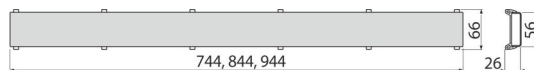

# DOUBLE-750M

Oboustranný rošt DOUBLE (plný rošt nebo pro vložení dlažby)

## Vlastnosti

- Dno roštu je přelepeno pásem s hrubým povrchem pro bezpečné přilepení vložené dlažby
- Materiál: nerezová ocel AISI 304, DIN 1.4301
- Oboustranný nerezový rošt DOUBLE pro vložení dlažby nebo plným roštem

## Objednací kód, Logistické informace

Kód	EAN	Délka	Hmotnost (kus   balení   paleta)	Rozměr (kus   balení)	Množství (balení   paleta)
DOUBLE-750M	8595580565695	750 mm	0,8736   0,8736   0,0000 kg	750×30×60   760×35×65 mm	1   ks