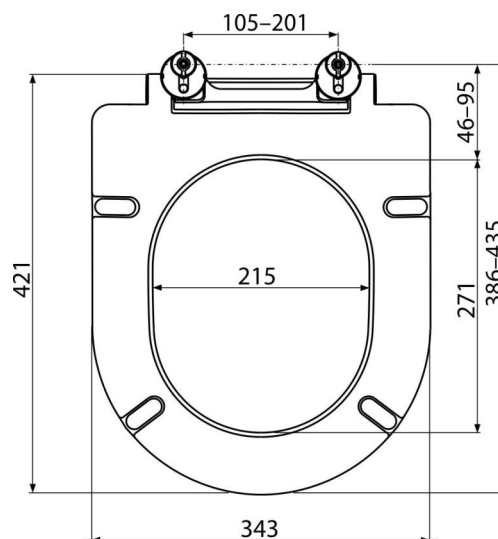

A678S

WC sedátko Duroplast

**Použití**

Pro WC ALCA MEDIC

Vlastnosti

- Barevně stálý materiál
- Barva: bílá
- CLICK systém – lehce čistitelná keramika díky rychle odejmutelnému sedátku
- Kovové panty s nerezovou krytkou univerzálně stavitelné ve dvou osách
- Materiál: duroplast s antibakteriálními vlastnostmi (zajištěny obsahem sloučenin stříbra)
- Možnost dotažení pantu šroubovákem shora

Rozsah dodávky

- Panty P157
- Sedátko

Objednávací kód, Logistické informace

Kód	EAN	Hmotnost (kus balení paleta)	Rozměr (kus balení)	Množství (balení paleta)
A678S	8595580563974	1,4046 7,0230 188,5520 kg	58×445×360 mm	5 120 ks