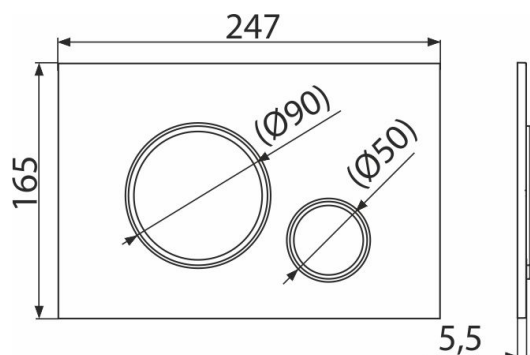

M778 THIN

Ovládací tlačítko pro předstěnové instalační systémy, černá-mat/chrom-lesk

Použití

Pro předstěnové instalační systémy a WC nádrže pro zazdění

Vlastnosti

- Dvoučinné mechanické splachování
- Kompatibilní pro všechny předstěnové instalační systémy a nádrže pro zazdění Alca
- Materiál: plast
- Povrchová úprava: černá mat s antibakteriálními vlastnostmi (zajištěny obsahem sloučenin stříbra)
- Tlačítko minimálně vystupuje nad obklad díky tloušťce pouhých 5,5 mm

Rozsah dodávky

- Šablona pro nastavení šroubů tlačítek
- Šroub mechanismu splachování 2 ks
- Tlačítko
- Upevňovací rámeček tlačítka
- Závitová úchytka rámečku tlačítka 2 ks

Objednávací kód, Logistické informace

Kód	EAN	Barva	Hmotnost (kus | balení | paleta)	Rozměr (kus | balení)	Množství (balení | paleta)
M778	8595580562656	Černá-mat/chrom-lesk	25 | 250 | 8,4100 | 255,4800 kg	250×170×36 | 595×395×245 mm	25 | 700 ks

Záruky 2/2 roky *   Celní kód 39269097

Technické parametry

- Ovládací síla < 20 N