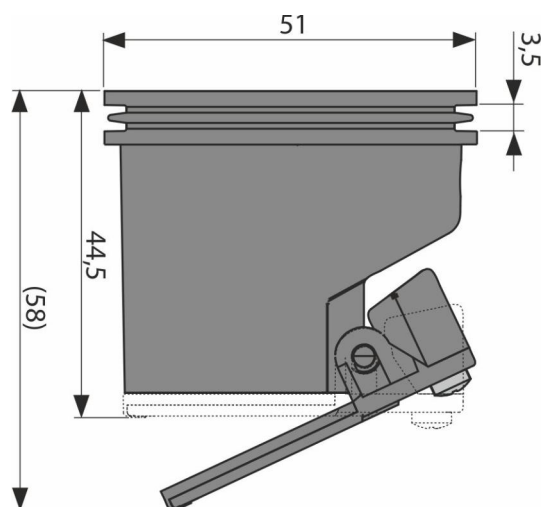

# P144

Kombinovaná zápachová uzávěra SMART pro sifon APZ-S9

#### Použití

Pro prostory, kde se očekává nižší využití sprchového koutu  
Pro sifon APZ-S9 a podlahovou vpust APV120

#### Objednací kód, Logistické informace

| Kód  | EAN           | Hmotnost<br>(kus   balení   paleta) | Rozměr<br>(kus   balení) | Množství<br>(balení   paleta) |
|------|---------------|-------------------------------------|--------------------------|-------------------------------|
| P144 | 8595580562304 | 0,0402   0,0000   0,0000 kg         | 51x51x44,5   52x52x45 mm | 1   - ks                      |