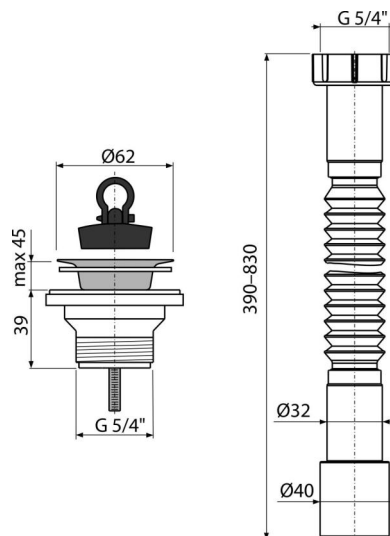

A750+A31

Flexi připojení 5/4"×32/40 plast + Výpust umyvadlová 5/4" s nerezovou mřížkou DN63

Použití

Pro propojení odpadních soustav s vnitřní kanalizací

Vlastnosti

- Materiál: polypropylen
- Nastavitelná délka 390–830 mm
- Připojení Ø5/4"×32/40 mm
- Závít pro připojení k umyvadlovému sifonu 5/4"

Rozsah dodávky

- Flexi hadice
- Nerezová mřížka výpusti
- Plastová matice 5/4" pro připojení
- Tělo výpusti
- Těsnění
- Zátka z PVC

Objednací kód, Logistické informace

Kód	EAN	Hmotnost (kus balení paleta)	Rozměr (kus balení)	Množství (balení paleta)
A750+A31	8595580560201	0,1675 12,5550 221,0000 kg	400×40×40 590×430×390 mm	60 960 ks