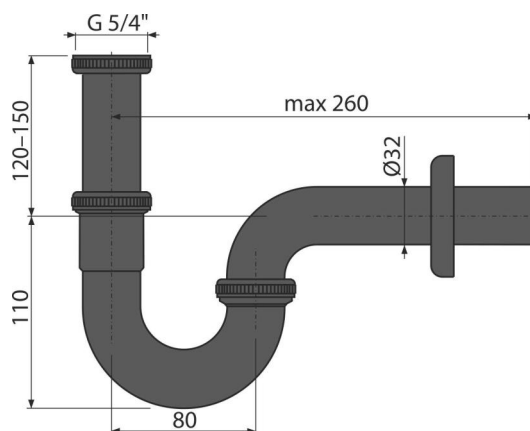

A4320BLACK

Sífon umyvadlový „U“ DN32 s převlečnou maticí 5/4", černá-mat

Použití

Pro umyvadlo

Vlastnosti

- Barva: černá-mat
- Materiál: mosaz s povrchovou úpravou černá-mat
- Napojení na odpadní trubku Ø32 mm
- Zvýšená odolnost proti poškrábání

Rozsah dodávky

- Matice pro připojení umyvadlové výpusti 5/4"
- Rozeta kovová
- Tělo sífonu

Objednací kód, Logistické informace

Kód	EAN	Hmotnost (kus balení paleta)	Rožměr (kus balení)	Množství (balení paleta)
A4320BLACK	8595580558680	0,4244 8,4880 237,6640 kg	350×120×43 590×390×240 mm	20 560 ks

Záruky

2/3 roky *

Celní kód

74182000

Normy

ČSN EN 274

Technické parametry

- Průtok 36 l/min
- Tepelný atest 95 °C
- Zápachová uzávěra 62 mm