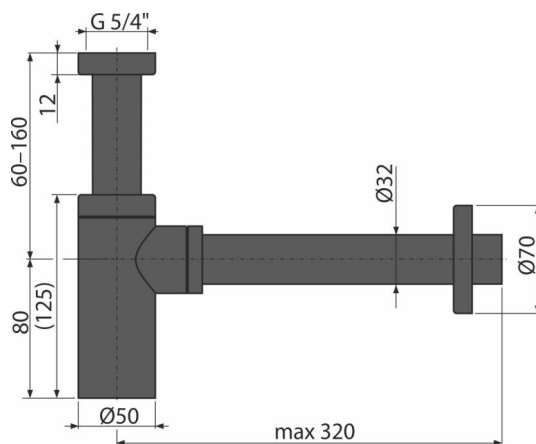

A400BLACK

Sífon umyvadlový DN32 DESIGN, černá-mat

Použití

Pro umyvadlo

Vlastnosti

- Barva: černá-mat
- Materiál: mosaz s povrchovou úpravou černá-mat
- Napojení na odpadní trubku Ø32 mm

Rozsah dodávky

- Matice pro připojení umyvadlové výpusti 5/4"
- Rozeta kovová
- Tělo sífonu

Objednací kód, Logistické informace

Kód	EAN	Hmotnost (kus balení paleta)	Rozměr (kus balení)	Množství (balení paleta)
A400BLACK	8595580558673	0,8974 10,7688 321,5264 kg	330x150x70 590x390x240 mm	12 336 ks

Záruky	Celní kód	Normy
2/3 roky *	74182000	ČSN EN 274

Technické parametry

- Průtok 30 l/min
- Zápachová uzávěra 50 mm