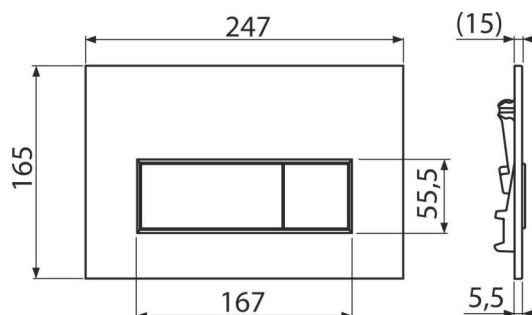

M575 THIN

Ovládací tlačítko pro předstěnové instalační systémy, zlatá-lesk

Použití

Pro předstěnové instalační systémy a WC nádrže pro zazdění

Vlastnosti

- Dvoučinné mechanické splachování
- Kompatibilní pro všechny předstěnové instalační systémy a nádrže pro zazdění Alca
- Materiál: plast
- Povrchová úprava: zlatá
- Tlačítko minimálně vystupuje nad obklad díky tloušťce pouhých 5,5 mm

Rozsah dodávky

- Šablona pro nastavení šroubů tlačítek
- Šroub mechanismu splachování 2 ks
- Tlačítko
- Upevňovací rámeček tlačítka
- Závitová úchytka rámečku tlačítka 2 ks

Objednací kód, Logistické informace

Kód	EAN	Barva	Hmotnost (kus balení paleta)	Rozměr (kus balení)	Množství (balení paleta)
M575	8595580558635	Zlatá-lesk	0,3277 8,1925 229,3900 kg	250×170×36 595×395×245 mm	25 700 ks

Záruky Celní kód
2/2 roky * 39269097