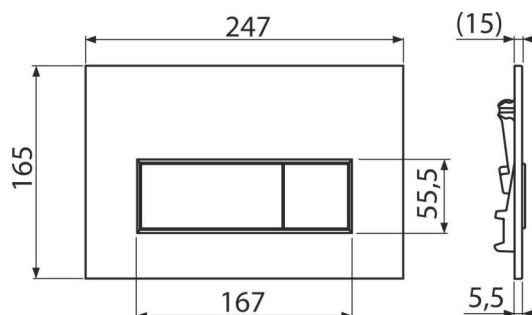

M572 THIN

Ovládací tlačítko pro předstěnové instalační systémy, chrom-mat

Použití

Pro předstěnové instalační systémy a WC nádrže pro zazdění

Vlastnosti

- Dvoučinné mechanické splachování
- Kompatibilní pro všechny předstěnové instalační systémy a nádrže pro zazdění Alca
- Materiál: plast
- Povrchová úprava: chrom-mat
- Tlačítko minimálně vystupuje nad obklad díky tloušťce pouhých 5,5 mm

Rozsah dodávky

- Šablona pro nastavení šroubů tlačítek
- Šroub mechanismu splachování 2 ks
- Tlačítko
- Upevňovací rámeček tlačítka
- Závitová úchytky rámečku tlačítka 2 ks

Objednací kód, Logistické informace

Kód	EAN	Barva	Hmotnost (kus balení paleta)	Rozměr (kus balení)	Množství (balení paleta)
M572	8595580558628	Chrom-mat	0,3277 8,1925 229,3900 kg	250×170×36 595×395×245 mm	25 700 ks

Záruky **Celní kód**
2/2 roky * 39269097