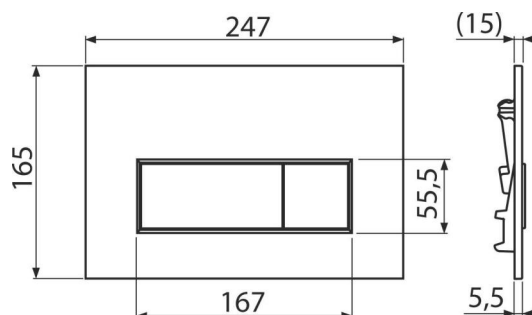

M571 THIN

Ovládací tlačítko pro předstěnové instalační systémy, chrom-lesk

Použití

Pro předstěnové instalační systémy a WC nádrže pro zazdění

Vlastnosti

- Dvoučinné mechanické splachování
- Kompatibilní pro všechny předstěnové instalační systémy a nádrže pro zazdění Alca
- Materiál: plast
- Povrchová úprava: chrom-lesk
- Tlačítko minimálně vystupuje nad obklad díky tloušťce pouhých 5,5 mm

Rozsah dodávky

- Šablona pro nastavení šroubů tlačítek
- Šroub mechanismu splachování 2 ks
- Tlačítko
- Upevňovací rámeček tlačítka
- Závitová úchytka rámečku tlačítka 2 ks

Objednací kód, Logistické informace

Kód	EAN	Barva	Hmotnost (kus balení paleta)	Rozměr (kus balení)	Množství (balení paleta)
M571	8595580558611	Chrom-lesk	0,3277 8,1925 229,3900 kg	250×170×36 595×395×245 mm	25 700 ks

Záruky Celní kód
2/2 roky * 39269097