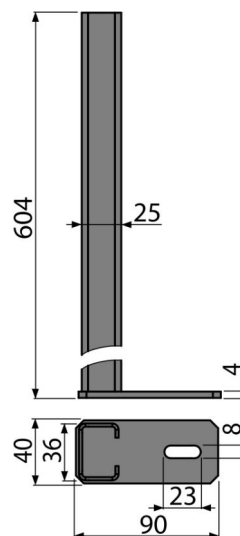

P118

Prodloužené nohy k předstěnovým instalačním systémům

Použití

Pro objekty s větší vrstvou tepelné izolace
 Pro předstěnové instalační systémy AM101, AM102 a AM1101
 Pro zvýšení výšky předstěnového instalačního systému

Vlastnosti

- Materiál: kov ošetřený práškovou barvou
- Možnost nastavení předstěnového systému o 40 cm

Rozsah dodávky

- Nohy 2 ks

Objednací kód, Logistické informace

Kód	EAN	Hmotnost (kus balení paleta)	Rozměr (kus balení)	Množství (balení paleta)
P118	8595580551629	1,9314 1,9314 0,0000 kg	600×100×100 – mm	1 – ks