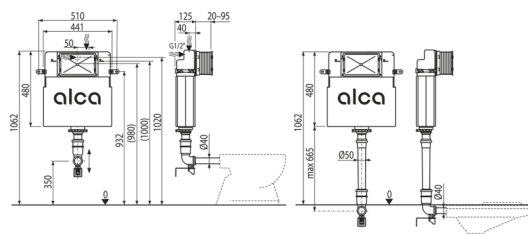

### Použití

Pro instalaci samostatně stojících WC nebo WC pevně zabudovaných v podlaze  
Pro zazdění a obezdění – mokvý proces

### Vlastnosti

- Duální splachování nezávisle nastavitelné s hygienickou rezervou
- Kompatibilní se všemi ovládacími tlačítky Alca
- Konstrukce polystyrenové izolace nádržky zjednodušuje zazdívání, zabraňuje rosení na povrchu nádržky a tlumí prostup vibrací z nádržky do stavební konstrukce
- Kryt servisního otvoru zjednodušuje montáž a brání pronikání vlhkosti a nečistot
- Materiál: polypropylen
- Montážní hloubka nastavitelná v rozmezí 20–95 mm
- Montážní výška 1062 mm
- Možnost vestavby oddáleného nebo sensorového splachování
- Nádržka je vyrobena z jednoho kusu, čímž je zaručena 100% nepropustnost
- Obsahuje dávkovač WC tablet
- Přívod vody zezadu/shora uprostřed
- Rohový ventil s možností na napojení na potrubní systém Mepla
- Servisní práce bez použití nářadí
- Stavební hloubka 125 mm

### Rozsah dodávky

- Držák + zámek držáku
- Fixační set: vrut Ø5×40 – 5 ks, hmoždinka Ø8 – 5 ks
- Kryt servisního otvoru dvoudílný, jednoduše zkrátitelný
- Manžeta
- Nádrž s napouštěcí a vypouštěcí armaturou
- Pásek děrovaný k upevnění nádržky
- Připojovací set Ø40 pro napojení WC mísy k přívodu vody z nádrže
- Rozeta
- Sada instalačních krytek pro ochranu připojovacích otvorů při montáži systému
- Sada pro vřazování WC tablet
- Šroubení 1/2" pro připojení vody s integrovaným rohovým ventilem Schell 1/2"–3/8"
- Teleskopické upevňovací úchyty 2 ks
- Těsnění přívodu
- Vrapová vložka

### Technické parametry

- Doporučený rozsah tlaku vody 0,3-0,5 MPa
- Funkční rozsah tlaku vody 0,05-1,6 MPa
- Hygienická rezerva 3 l
- Malé spláchnutí 2,5-3,5 l
- Objem vody v nádržce 9 l
- Připojení vody zezadu nebo shora montážními otvory G1/2"
- Standardní nastavení malého spláchnutí 3 l
- Standardní nastavení velkého spláchnutí 6 l
- Velké spláchnutí 6-9 l