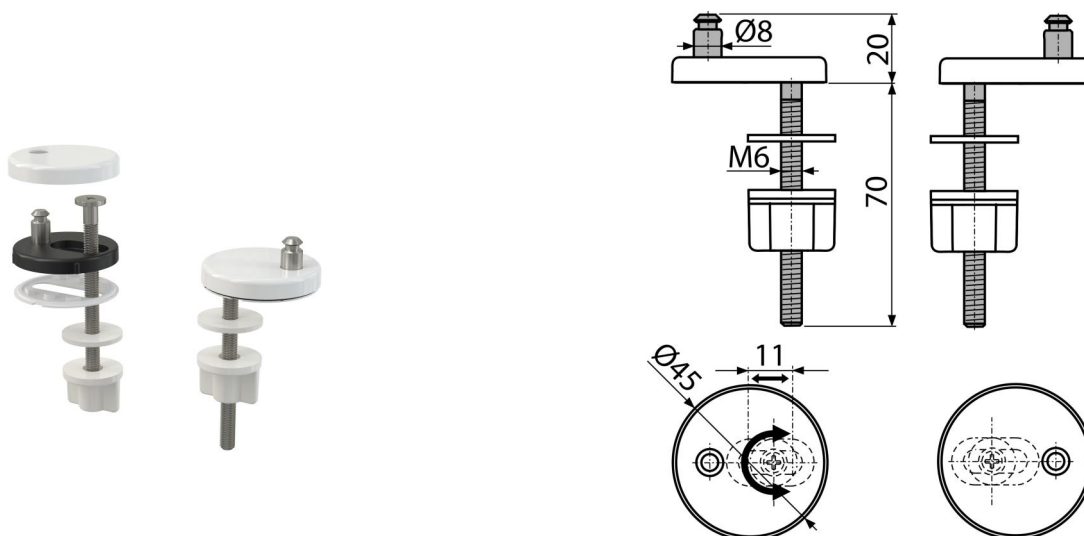

# P106B

Panty se spodní montáží, krytka plast

## Použití

Pro mísy s omezeným montážním přístupem  
Pro WC sedátka A602, A603, A604, A606, A674S

## Vlastnosti

- CLICK systém – lehce čistitelná keramika díky rychle odejmutelnému sedátku
- Kovové tělo
- Plastová krytka – bílá
- Univerzálně stavitelné ve dvou osách

## Rozsah dodávky

- Nerezový šroub s maticemi 2 ks
- Závěs s plastovou krytkou 2 ks