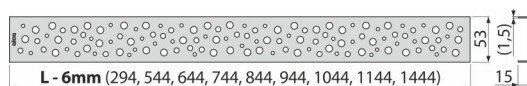

BUBLE-1450L

Rošt pro liniový podlahový žlab, nerez-lesk

Použití

Pro podlahové žlaby ALCA: APZ1, APZ101, APZ1001, APZ1101, APZ4, APZ104, APZ1004, APZ1104, APZ12, APZ22, APZ2012, APZ2022

Vlastnosti

- Materiál: nerezová ocel AISI 304, DIN 1.4301
- Povrch: nerez lesk

Rozsah dodávky

- Demontážní háček
- Plastová vymezovací opěrka
- Rošt

Objednací kód, Logistické informace

Kód	EAN	Délka	Hmotnost (kus balení paleta)	Rozměr (kus balení)	Množství (balení paleta)
BUBLE-1450L	8595580547103	1450 mm	1,1849 1,1849 0,0000 kg	1444x15x53 – mm	1 – ks