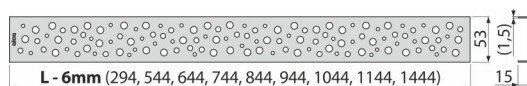

BUBLE-1450M

Rošt pro liniový podlahový žlab, nerez-mat

Použití

Pro podlahové žlaby ALCA: APZ1, APZ101, APZ1001, APZ1101, APZ4, APZ104, APZ1004, APZ1104, APZ12, APZ22, APZ2012, APZ2022

Vlastnosti

- Materiál: nerezová ocel AISI 304, DIN 1.4301
- Povrch: nerez mat

Rozsah dodávky

- Demontážní háček
- Plastová vymezovací opěrka
- Rošt

Objednací kód, Logistické informace

Kód	EAN	Délka	Hmotnost (kus balení paleta)	Rozměr (kus balení)	Množství (balení paleta)
BUBLE-1450M	8595580547097	1450 mm	1,1849 0,0000 0,0000 kg	1444x15x53 – mm	1 – ks