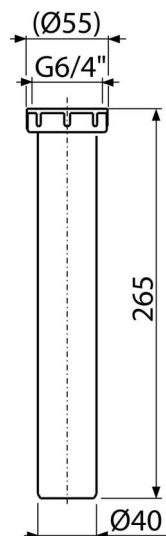

# A44MS-DN40

Mezikus s převlečnou maticí 6/4" a jednou přípojkou

## Vlastnosti

- Materiál: polypropylen
- Odpadní trubka Ø40 mm
- Přípojka na napojení pračky nebo myčky nádobí
- Závít pro připojení k dřezovému sifonu 6/4"

## Objednávací kód, Logistické informace

Kód	EAN	Délka	Hmotnost (kus   balení   paleta)	Rozměr (kus   balení)	Množství (balení   paleta)
A44MS-DN40	8595580545031	40 mm	0,1210   2,8800   999,9999 kg	265×55×55   590×390×240 mm	25   400 ks

## Technické parametry

- Přípojka na hadici 17-23 mm
- Závít pro připojení k sifonu 6/4 "