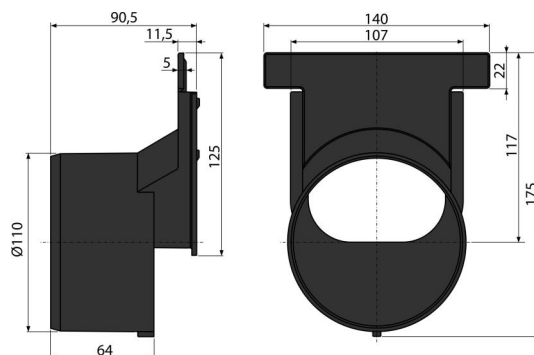

### Použití

Pro napojení odpadu Ø110 mm  
Pro venkovní žlaby

### Vlastnosti

- Materiál s UV stabilizátorem proti stárnutí, blednutí a degradaci plastu
- Materiál: polypropylen plněný maskem odolný proti mechanickému, chemickému a tepelnému poškození
- Slouží k horizontálnímu napojení žlabu na odpadní systém Ø110 mm

### Rozsah dodávky

- Čelo s odtokem Ø110 mm

### Objednací kód, Logistické informace

Kód	EAN	Hmotnost (kus   balení   paleta)	Rozměr (kus   balení)	Množství (balení   paleta)
AVZ-P010	8595580544188	0,1570   3,9540   0,0000 kg	140x91x176   590x390x240 mm	30   – ks