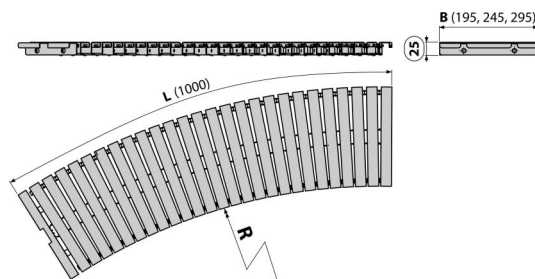

AP1-195-R-1000

Bazénový rošt obloukový bez protiskluzu

Použití

Pro šířku kanálu 195 mm

Pro výstavbu a rekonstrukce bazénů a wellness areálů

Vlastnosti

- Chemicky a mechanicky odolný rošt
- Materiál: nerezová ocel AISI 316, DIN 1.4401
- Nerezová ocel obsahující UV stabilizátor – zaručuje odolnost proti bazénové chemii a účinkům UV záření
- Rádus dle požadavku
- Rošt v hladkém provedení
- Rychlá montáž a jednoduchá údržba
- Výška pro uložení do kanálu 25 mm

Rozsah dodávky

- Rošt

Objednací kód, Logistické informace

Kód	EAN	Hmotnost (kus balení paleta)	Rozměr (kus balení)	Množství (balení paleta)
AP1-195-R-1000	8595580542405	2,2050 0,0000 0,0000 kg	1020×195×25 – mm	1 – ks

Záruky

2/5 let *

Celní kód

73269098

Normy

ČSN EN 1253

Technické parametry

- Minimální rádus R1250 mm
- Třída zatížení K3 300 kg