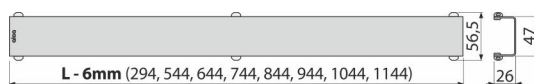

DESIGN-300ANTIC

Rošt pro liniový podlahový žlab, bronz-antic

Použití

Pro podlahové žlaby ALCA: APZ6, APZ106, APZ1006, APZ1106, APZ16, APZ116, APZ1016, APZ1116

Vlastnosti

- Materiál U-profilu: mosaz + pohledová povrchová úprava bronz-antic

Rozsah dodávky

- Demontážní háček
- Plastová podpěrka roštu
- Rošt

Objednací kód, Logistické informace

Kód	EAN	Délka	Hmotnost (kus | balení | paleta)	Rozměr (kus | balení)	Množství (balení | paleta)
DESIGN-300ANTIC	8595580541286	300 mm	0,3800 | 0,0000 | 0,0000 kg	310×35×65 | mm	1 | ks

Záruky 2/3 roky *   Celní kód 74182000   Normy ČSN EN 1253

Technické parametry

- Třída zatížení K3 300 kg