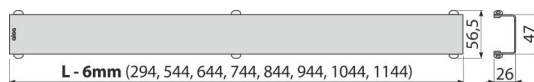

DESIGN-550ANTIC

Rošt pro liniový podlahový žlab, bronz-antic

Použití

Pro podlahové žlaby ALCA: APZ6, APZ106, APZ1006, APZ1106, APZ16, APZ116, APZ1016, APZ1116

Vlastnosti

- Materiál U-profilu: mosaz + pohledová povrchová úprava bronz-antic

Rozsah dodávky

- Demontážní háček
- Plastová podpěrka roštu
- Rošt

Objednací kód, Logistické informace

Kód	EAN	Délka	Hmotnost (kus | balení | paleta)	Rozměr (kus | balení)	Množství (balení | paleta)
DESIGN-550ANTIC	8595580539726	550 mm	0,6100 | 0,0000 | 0,0000 kg	560×35×65 | – mm	1 | – ks

Záruky 2/3 roky *   Celní kód 74182000   Normy ČSN EN 1253

Technické parametry

- Třída zatížení K3 300 kg