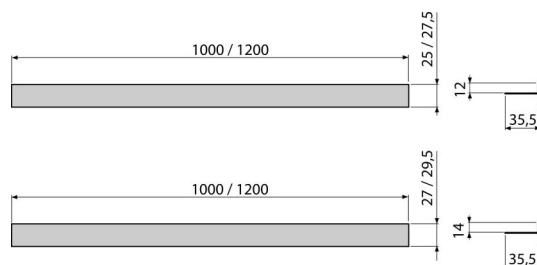

APZ905M/1000

Nerezová lišta pro spádovanou podlahu, oboustranná

Použití

Pro použití jako vymežovací lišty za žlab
Pro přechod vzniklý během výstavby sprchového koutu mezi spádovanou a nespádovanou částí podlahy

Vlastnosti

- Materiál: nerezová ocel AISI 304, DIN 1.4301
- Možnost zkrácení ruční pilkou
- Povrchová úprava: mat

Rozsah dodávky

- Lišta

Objednací kód, Logistické informace

Kód	EAN	Hmotnost (kus balení paleta)	Rozměr (kus balení)	Množství (balení paleta)
APZ905M/1000	8595580528812	0,3800 0,0000 0,0000 kg	1000×36×27 – mm	1 – ks

Záruky 2/5 let * Celní kód 73269098

Technické parametry

- Výška lemu 12 mm