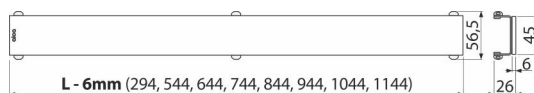

# GL1204-1050

GLASS – Rošt pro liniový podlahový žlab, sklo-černá

## Objednací kód, Logistické informace

| Kód         | EAN           | Délka   | Hmotnost<br>(kus   balení   paleta) | Rozměr<br>(kus   balení) | Množství<br>(balení   paleta) |
|-------------|---------------|---------|-------------------------------------|--------------------------|-------------------------------|
| GL1204-1050 | 8595580508609 | 1050 mm | 1,8882   0,0000   0,0000 kg         | 1200x0xØ60   – mm        | 1   – ks                      |