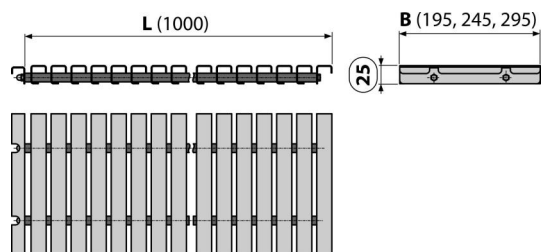

AP1-195-1000

Bazénový rošt bez protiskluzu

Použití

Pro šířku kanálu 195 mm

Pro výstavbu a rekonstrukce bazénů a wellness areálů

Vlastnosti

- Chemicky a mechanicky odolný rošt
- Materiál: nerezová ocel AISI 316, DIN 1.4401
- Nerezová ocel obsahující UV stabilizátor – zaručuje odolnost proti bazénové chemii a účinkům UV záření
- Rošt v hladkém provedení
- Rychlá montáž a jednoduchá údržba
- Výška pro uložení do kanálu 25 mm

Rozsah dodávky

- Rošt

Objednací kód, Logistické informace

Kód	EAN	Hmotnost (kus balení paleta)	Rozměr (kus balení)	Množství (balení paleta)
AP1-195-1000	8595580504991	3,7376 0,0000 0,0000 kg	1020×25×195 – mm	1 – ks

Záruky

2/5 let *

Celní kód

73269098

Normy

ČSN EN 1253

Technické parametry

- Třída zatížení K3 300 kg