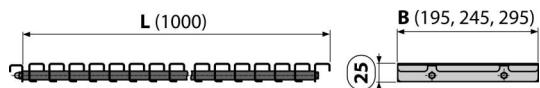

AP3-195-1000

Bazénový rošt s protiskluzem

Použití

Pro šířku kanálu 195 mm

Pro výstavbu a rekonstrukce bazénů a wellness areálů

Vlastnosti

- Chemicky a mechanicky odolný rošt
- Materiál: nerezová ocel AISI 316, DIN 1.4401
- Nerezová ocel obsahující UV stabilizátor – zaručuje odolnost proti bazénové chemii a účinkům UV záření
- Rošt v provedení s protiskluzem
- Rychlá montáž a jednoduchá údržba
- Výška pro uložení do kanálu 25 mm

Rozsah dodávky

- Rošt

Objednací kód, Logistické informace

Kód	EAN	Hmotnost (kus balení paleta)	Rozměr (kus balení)	Množství (balení paleta)
AP3-195-1000	8595580504717	3,6422 0,0000 0,0000 kg	1020×25×195 1030×200×30 mm	1 - ks