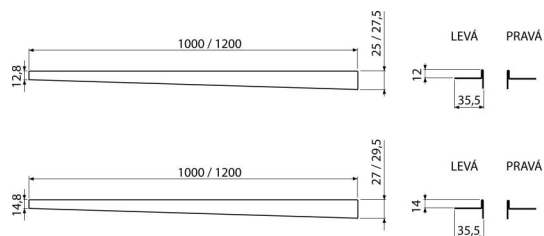

APZ904M/1200

Nerezová lišta pro spádovanou podlahu, pravá

Použití

Pro přechod vzniklý během výstavby sprchového koutu mezi spádovanou a nespádovanou částí podlahy, tloušťka dlažby 12 mm

Vlastnosti

- Materiál: nerezová ocel AISI 304, DIN 1.4301
- Možnost zkrácení ruční pilkou
- Povrchová úprava: mat

Rozsah dodávky

- Lišta

Objednací kód, Logistické informace

Kód	EAN	Hmotnost (kus balení paleta)	Rozměr (kus balení)	Množství (balení paleta)
APZ904M/1200	8595580502881	0,4300 0,0000 0,0000 kg	1200×36×29,5 – mm	1 – ks

Záruky 2/5 let * Celní kód 73269098

Technické parametry

- Výška lemu 14 mm