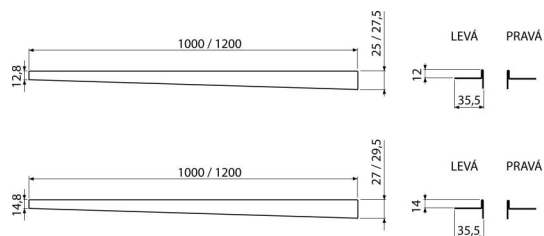

# APZ903M/1200

Nerezová lišta pro spádovanou podlahu, levá

## Použití

Pro přechod vzniklý během výstavby sprchového koutu mezi spádovanou a nespádovanou částí podlahy, tloušťka dlažby 12 mm

## Objednací kód, Logistické informace

Kód	EAN	Hmotnost (kus   balení   paleta)	Rozměr (kus   balení)	Množství (balení   paleta)
APZ903M/1200	8595580502874	0,4300   0,0000   0,0000 kg	1200×36×29,5   – mm	1   – ks

## Technické parametry

- Výška lemu 14 mm