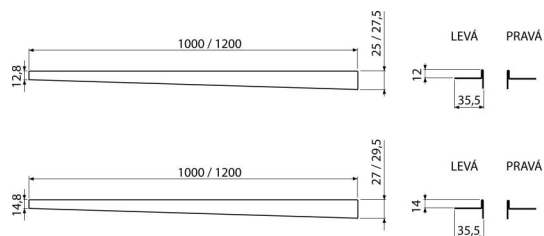

APZ903M/1000

Nerezová lišta pro spádovanou podlahu, levá

Použití

Pro přechod vzniklý během výstavby sprchového koutu mezi spádovanou a nespádovanou částí podlahy, tloušťka dlažby 12 mm

Vlastnosti

- Materiál: nerezová ocel AISI 304, DIN 1.4301
- Možnost zkrácení ruční pilkou
- Povrchová úprava: mat

Rozsah dodávky

- Lišta

Objednací kód, Logistické informace

Kód	EAN	Hmotnost (kus balení paleta)	Rozměr (kus balení)	Množství (balení paleta)
APZ903M/1000	8595580502812	0,3500 0,0000 0,0000 kg	1000×36×29,5 – mm	1 – ks

Záruky 2/5 let * Celní kód 73269098

Technické parametry

- Výška lemu 14 mm