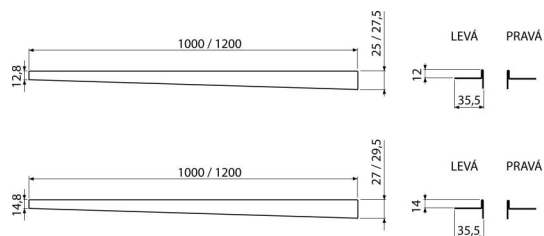

# APZ902M/1000

Nerezová lišta pro spádovanou podlahu, pravá

## Použití

Pro přechod vzniklý během výstavby sprchového koutu mezi spádovanou a nespádovanou částí podlahy, tloušťka dlažby 10 mm

## Objednací kód, Logistické informace

Kód	EAN	Hmotnost (kus   balení   paleta)	Rozměr (kus   balení)	Množství (balení   paleta)
APZ902M/1000	8595580502805	0,3300   0,0000   0,0000 kg	1000×36×27,5   – mm	1   – ks

## Technické parametry

- Výška lemu 12 mm