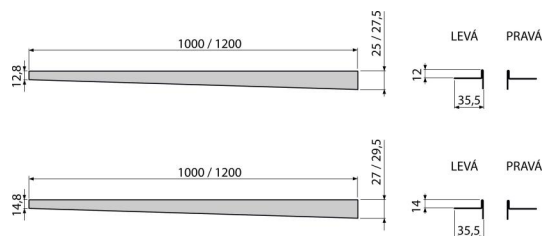

APZ901M/1000

Nerezová lišta pro spádovanou podlahu, levá

Použití

Pro přechod vzniklý během výstavby sprchového koutu mezi spádovanou a nespádovanou částí podlahy, tloušťka dlažby 10 mm

Vlastnosti

- Materiál: nerezová ocel AISI 304, DIN 1.4301
- Možnost zkrácení ruční pilkou
- Povrchová úprava: mat

Rozsah dodávky

- Lišta

Objednací kód, Logistické informace

Kód	EAN	Hmotnost (kus balení paleta)	Rozměr (kus balení)	Množství (balení paleta)
APZ901M/1000	8595580502799	0,3300 0,0000 0,0000 kg	1000×36×27,5 – mm	1 – ks

Záruky 2/5 let * Celní kód 73269098

Technické parametry

- Výška lemu 12 mm