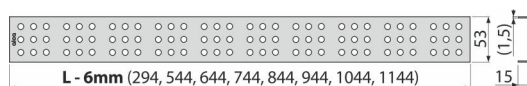

CUBE-300M

Rošt pro liniový podlahový žlab, nerez-mat

Použití

Pro podlahové žlaby ALCA: APZ1, APZ101, APZ1001, APZ1101, APZ4, APZ104, APZ1004, APZ1104, APZ12, APZ22, APZ2012, APZ2022

Vlastnosti

- Materiál: nerezová ocel AISI 304, DIN 1.4301
- Povrch: nerez mat

Rozsah dodávky

- Demontážní háček
- Plastová vymezovací opěrka
- Rošt

Objednací kód, Logistické informace

Kód	EAN	Délka	Hmotnost (kus balení paleta)	Rozměr (kus balení)	Množství (balení paleta)
CUBE-300M	8595580501440	300 mm	0,2825 0,0000 0,0000 kg	340×20×55 – mm	1 – ks