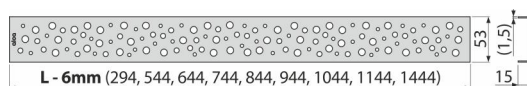

BUBLE-1150M

Rošt pro liniový podlahový žlab, nerez-mat

Použití

Pro podlahové žlaby ALCA: APZ1, APZ101, APZ1001, APZ1101, APZ4, APZ104, APZ1004, APZ1104, APZ12, APZ22, APZ2012, APZ2022

Vlastnosti

- Materiál: nerezová ocel AISI 304, DIN 1.4301
- Povrch: nerez mat

Rozsah dodávky

- Demontážní háček
- Plastová vymezovací opěrka
- Rošt

Objednací kód, Logistické informace

Kód	EAN	Délka	Hmotnost (kus balení paleta)	Rozměr (kus balení)	Množství (balení paleta)
BUBLE-1150M	8594045939736	1150 mm	1,0631 0,0000 0,0000 kg	1190×20×55 – mm	1 – ks