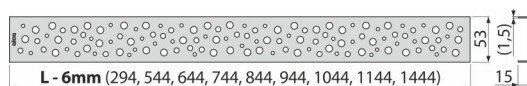

BUBLE-1050M

Rošt pro liniový podlahový žlab, nerez-mat

Použití

Pro podlahové žlaby ALCA: APZ1, APZ101, APZ1001, APZ1101, APZ4, APZ104, APZ1004, APZ1104, APZ12, APZ22, APZ2012, APZ2022

Vlastnosti

- Materiál: nerezová ocel AISI 304, DIN 1.4301
- Povrch: nerez mat

Rozsah dodávky

- Demontážní háček
- Plastová vymezovací opěrka
- Rošt

Objednací kód, Logistické informace

Kód	EAN	Délka	Hmotnost (kus balení paleta)	Rozměr (kus balení)	Množství (balení paleta)
BUBLE-1050M	8594045939712	1050 mm	0,9730 0,0000 0,0000 kg	1090×20×55 – mm	1 – ks